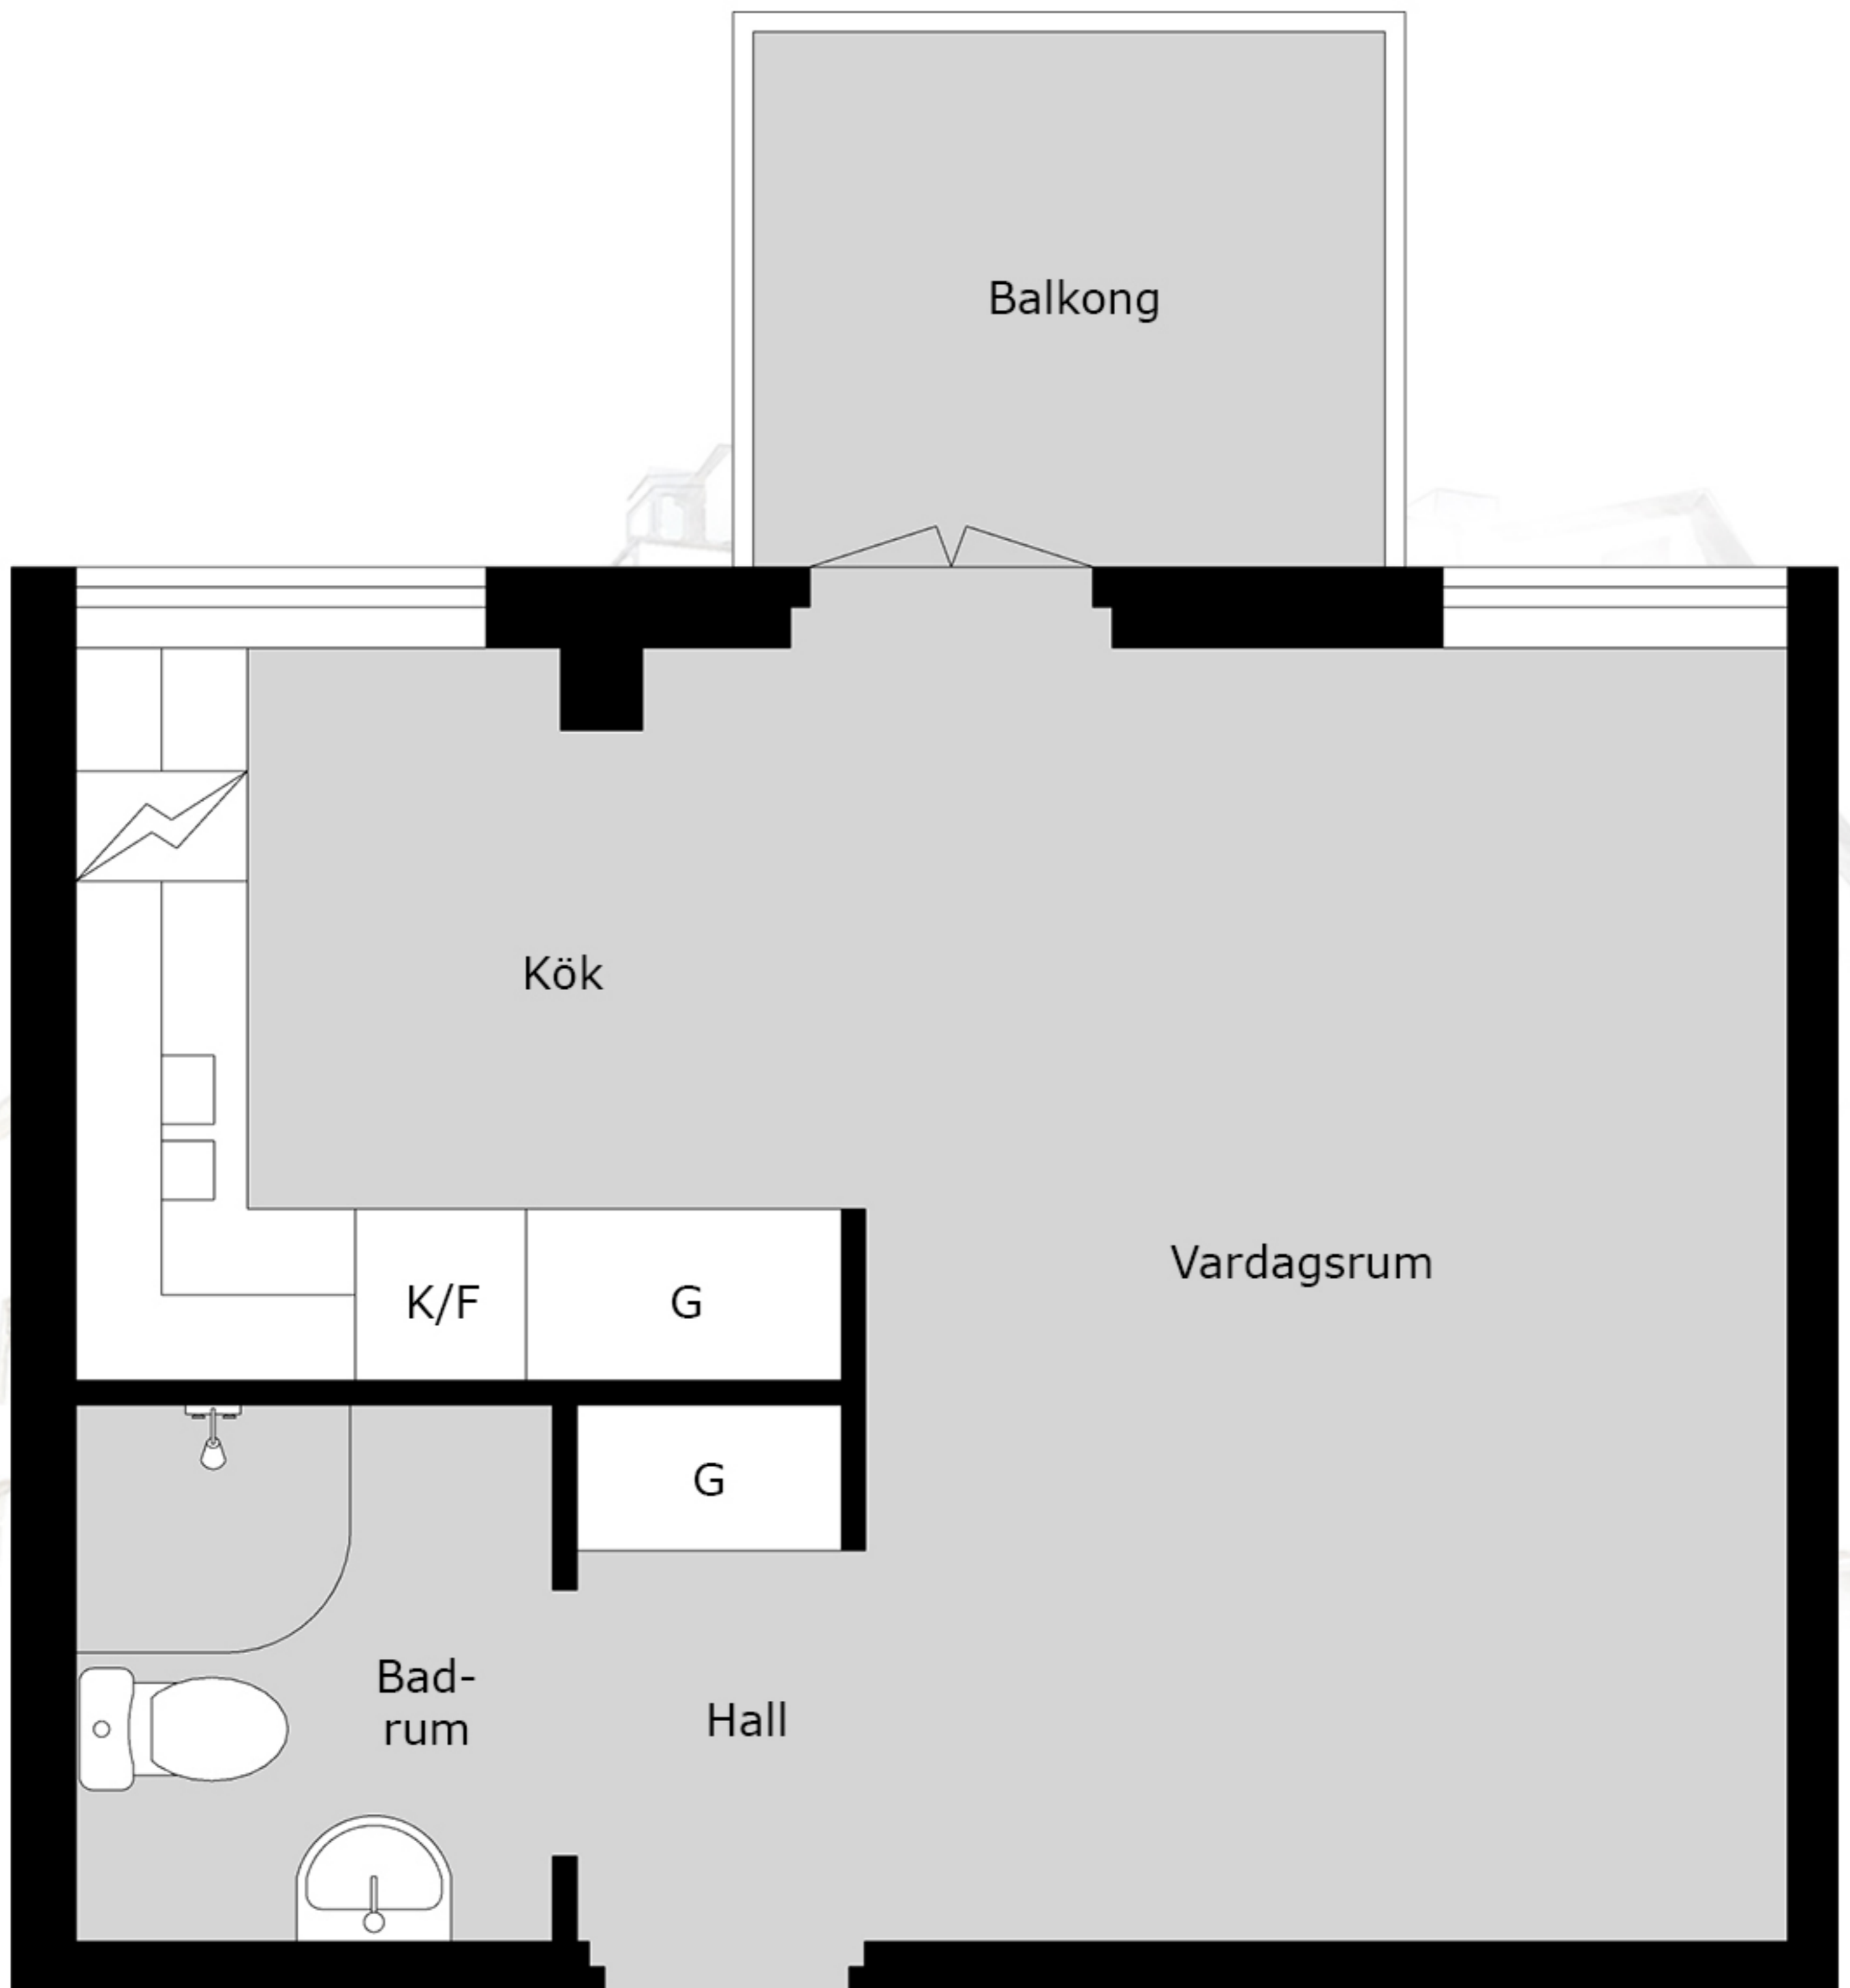

O BAL DER

Spångatan 37B
28 kvm
1348-1036

Med reservation för avvikelser. Planskissen är ej skalenlig