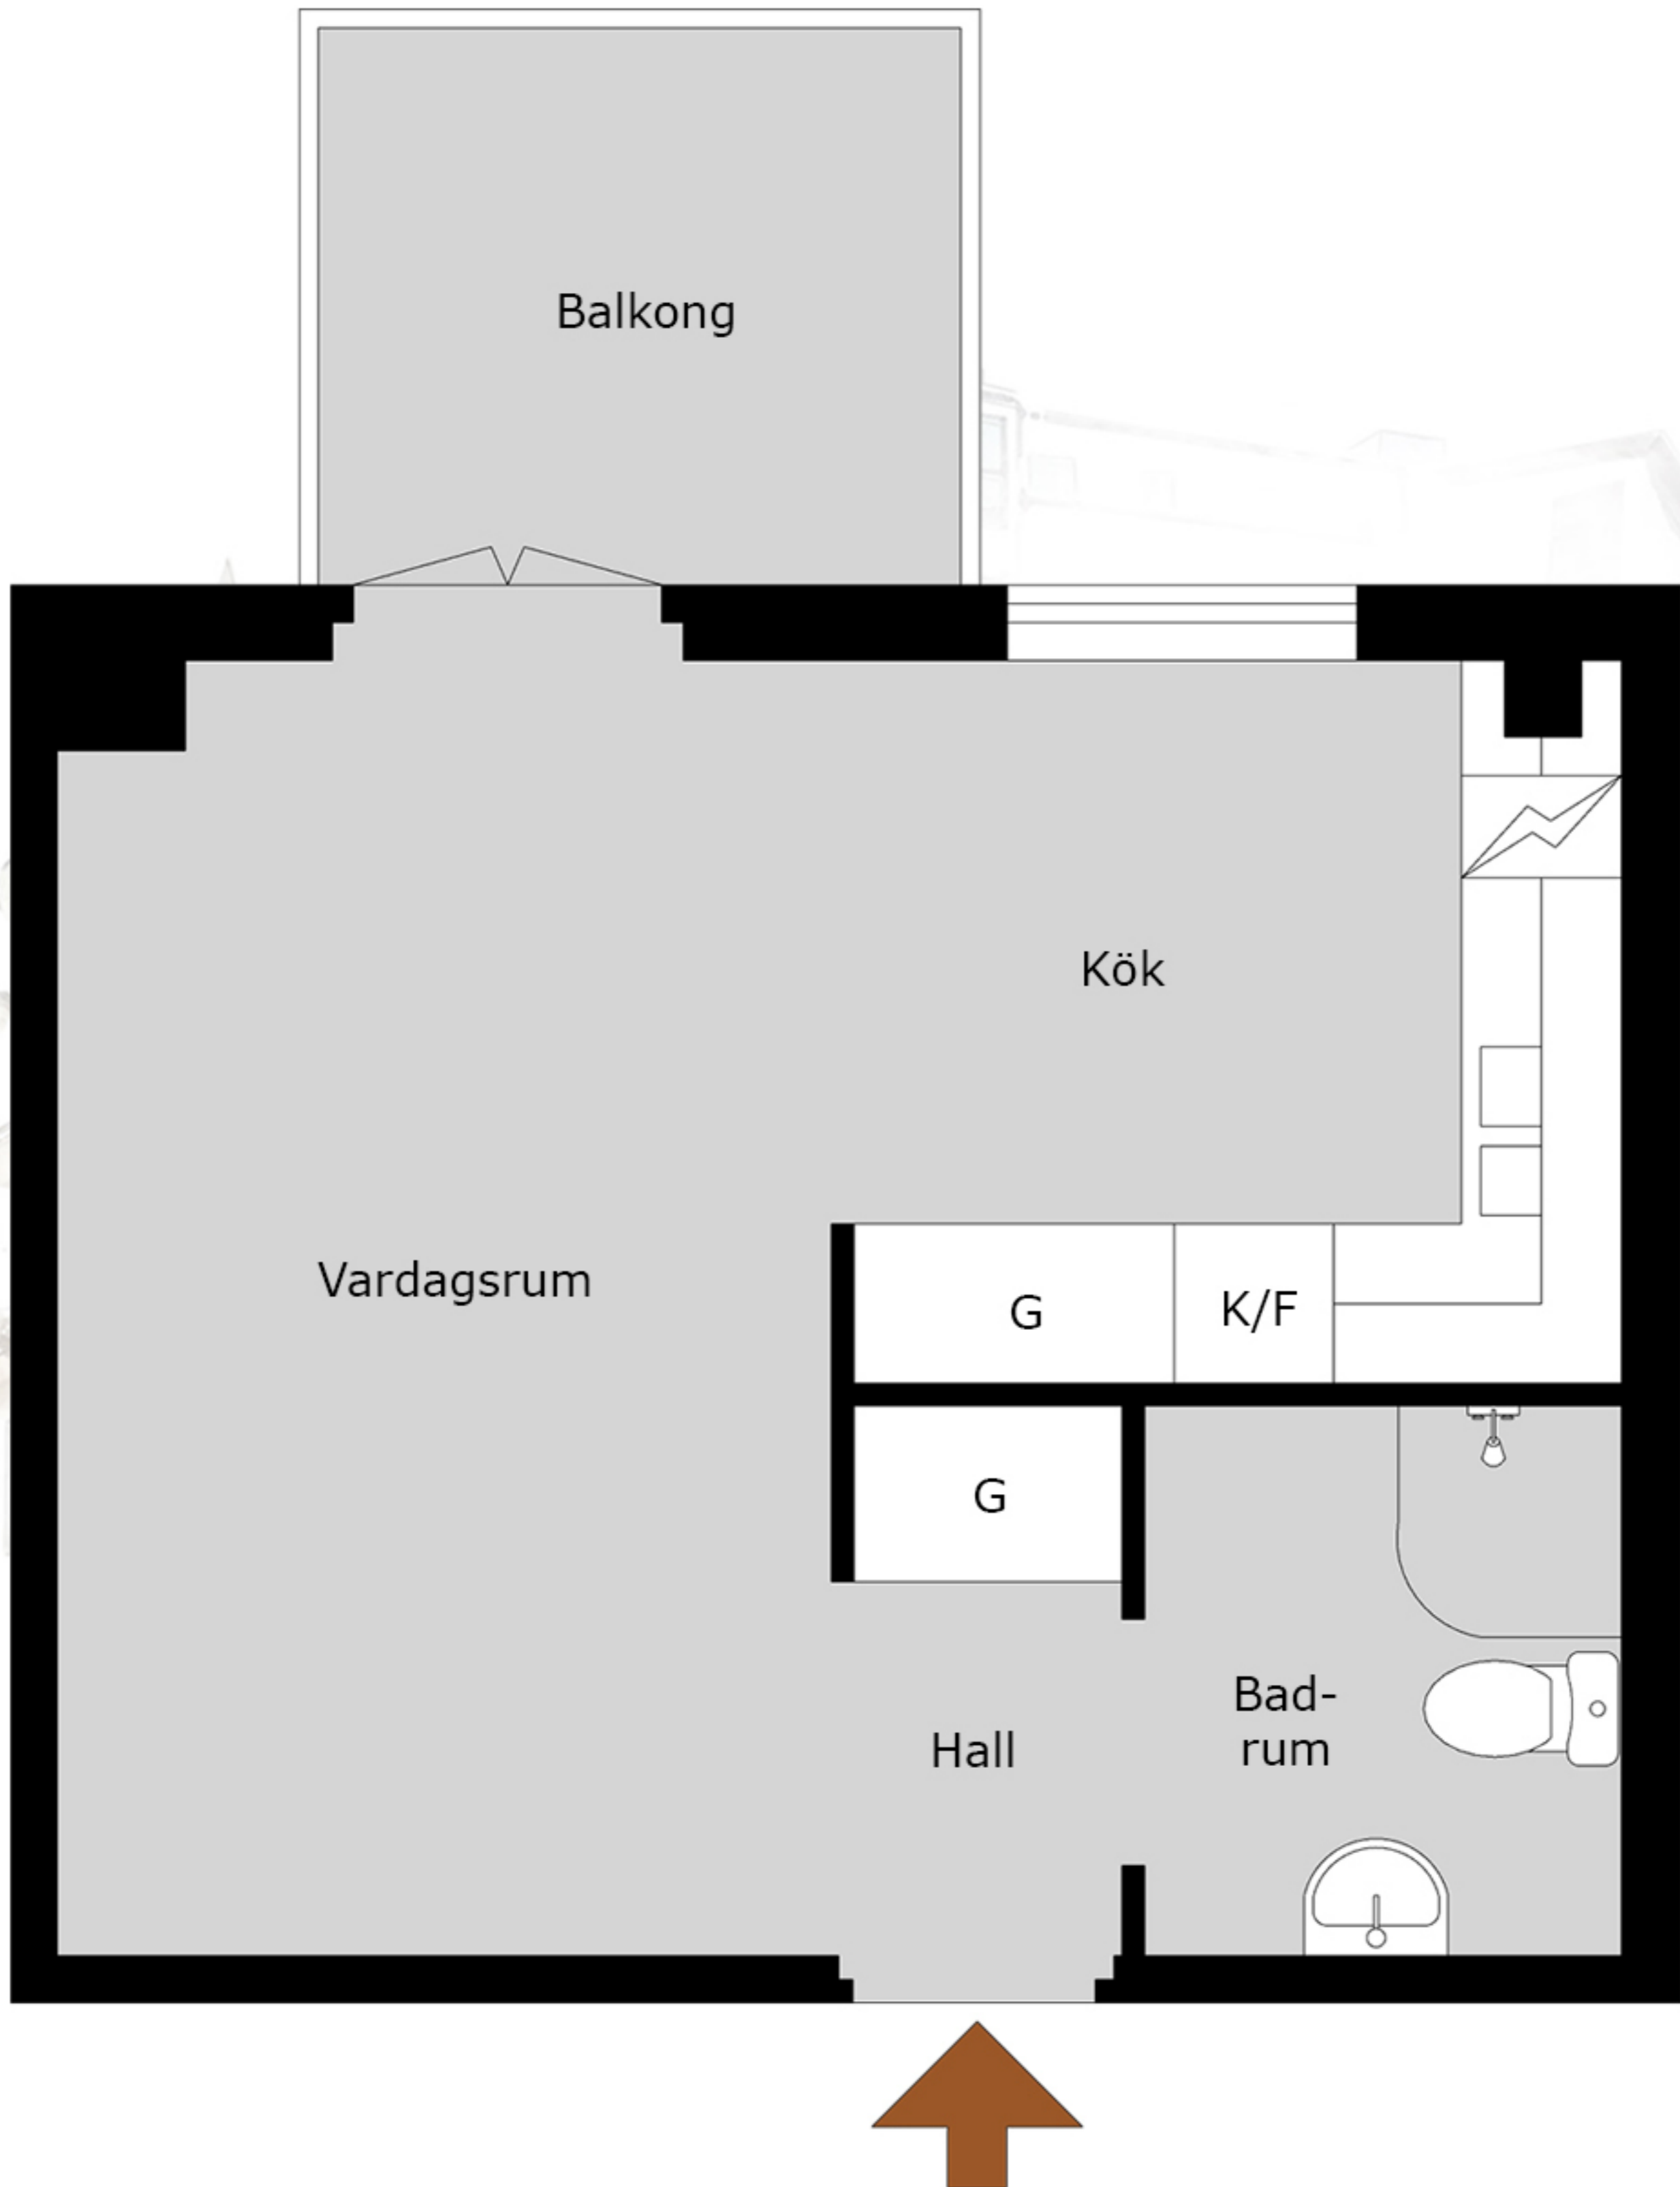

# O | BAL DER

Spångatan 37B  
26 kvm  
1348-1037

Med reservation för avvikelser. Planskissen är ej skalenlig