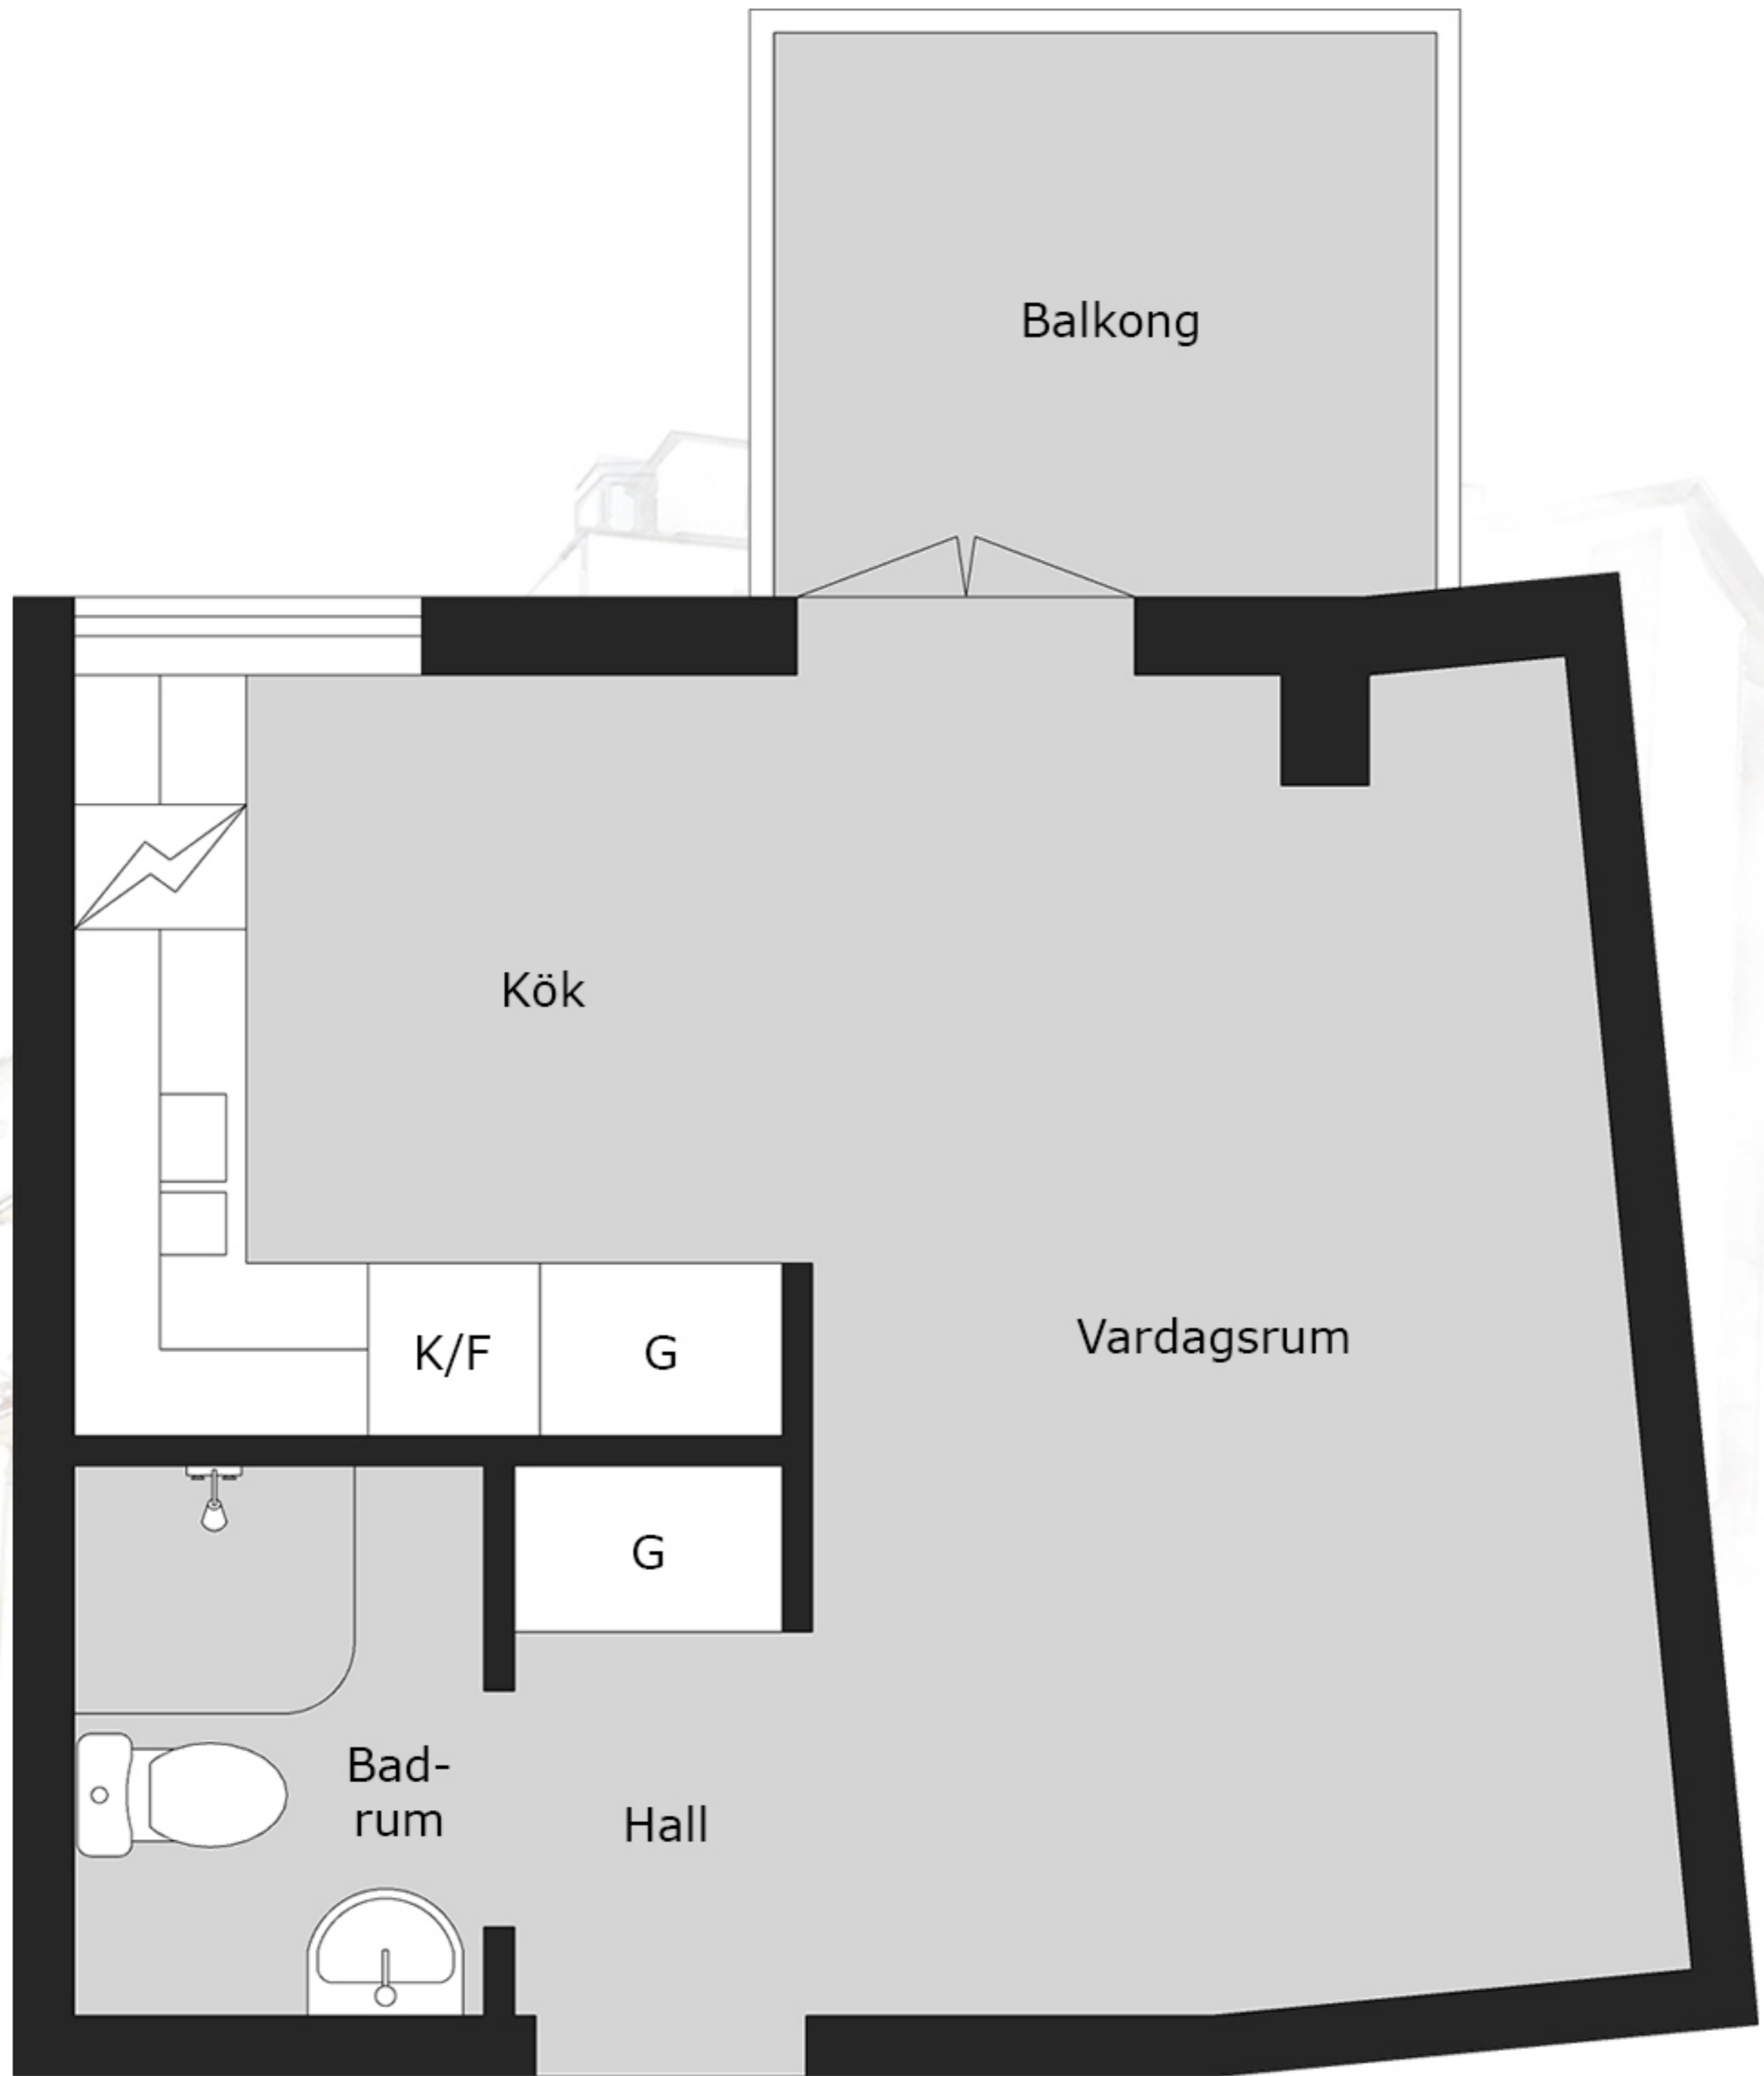

O | BAL DER

Spångatan 37B
25 kvm
1348-1038

Med reservation för avvikelser. Planskissen är ej skalenlig