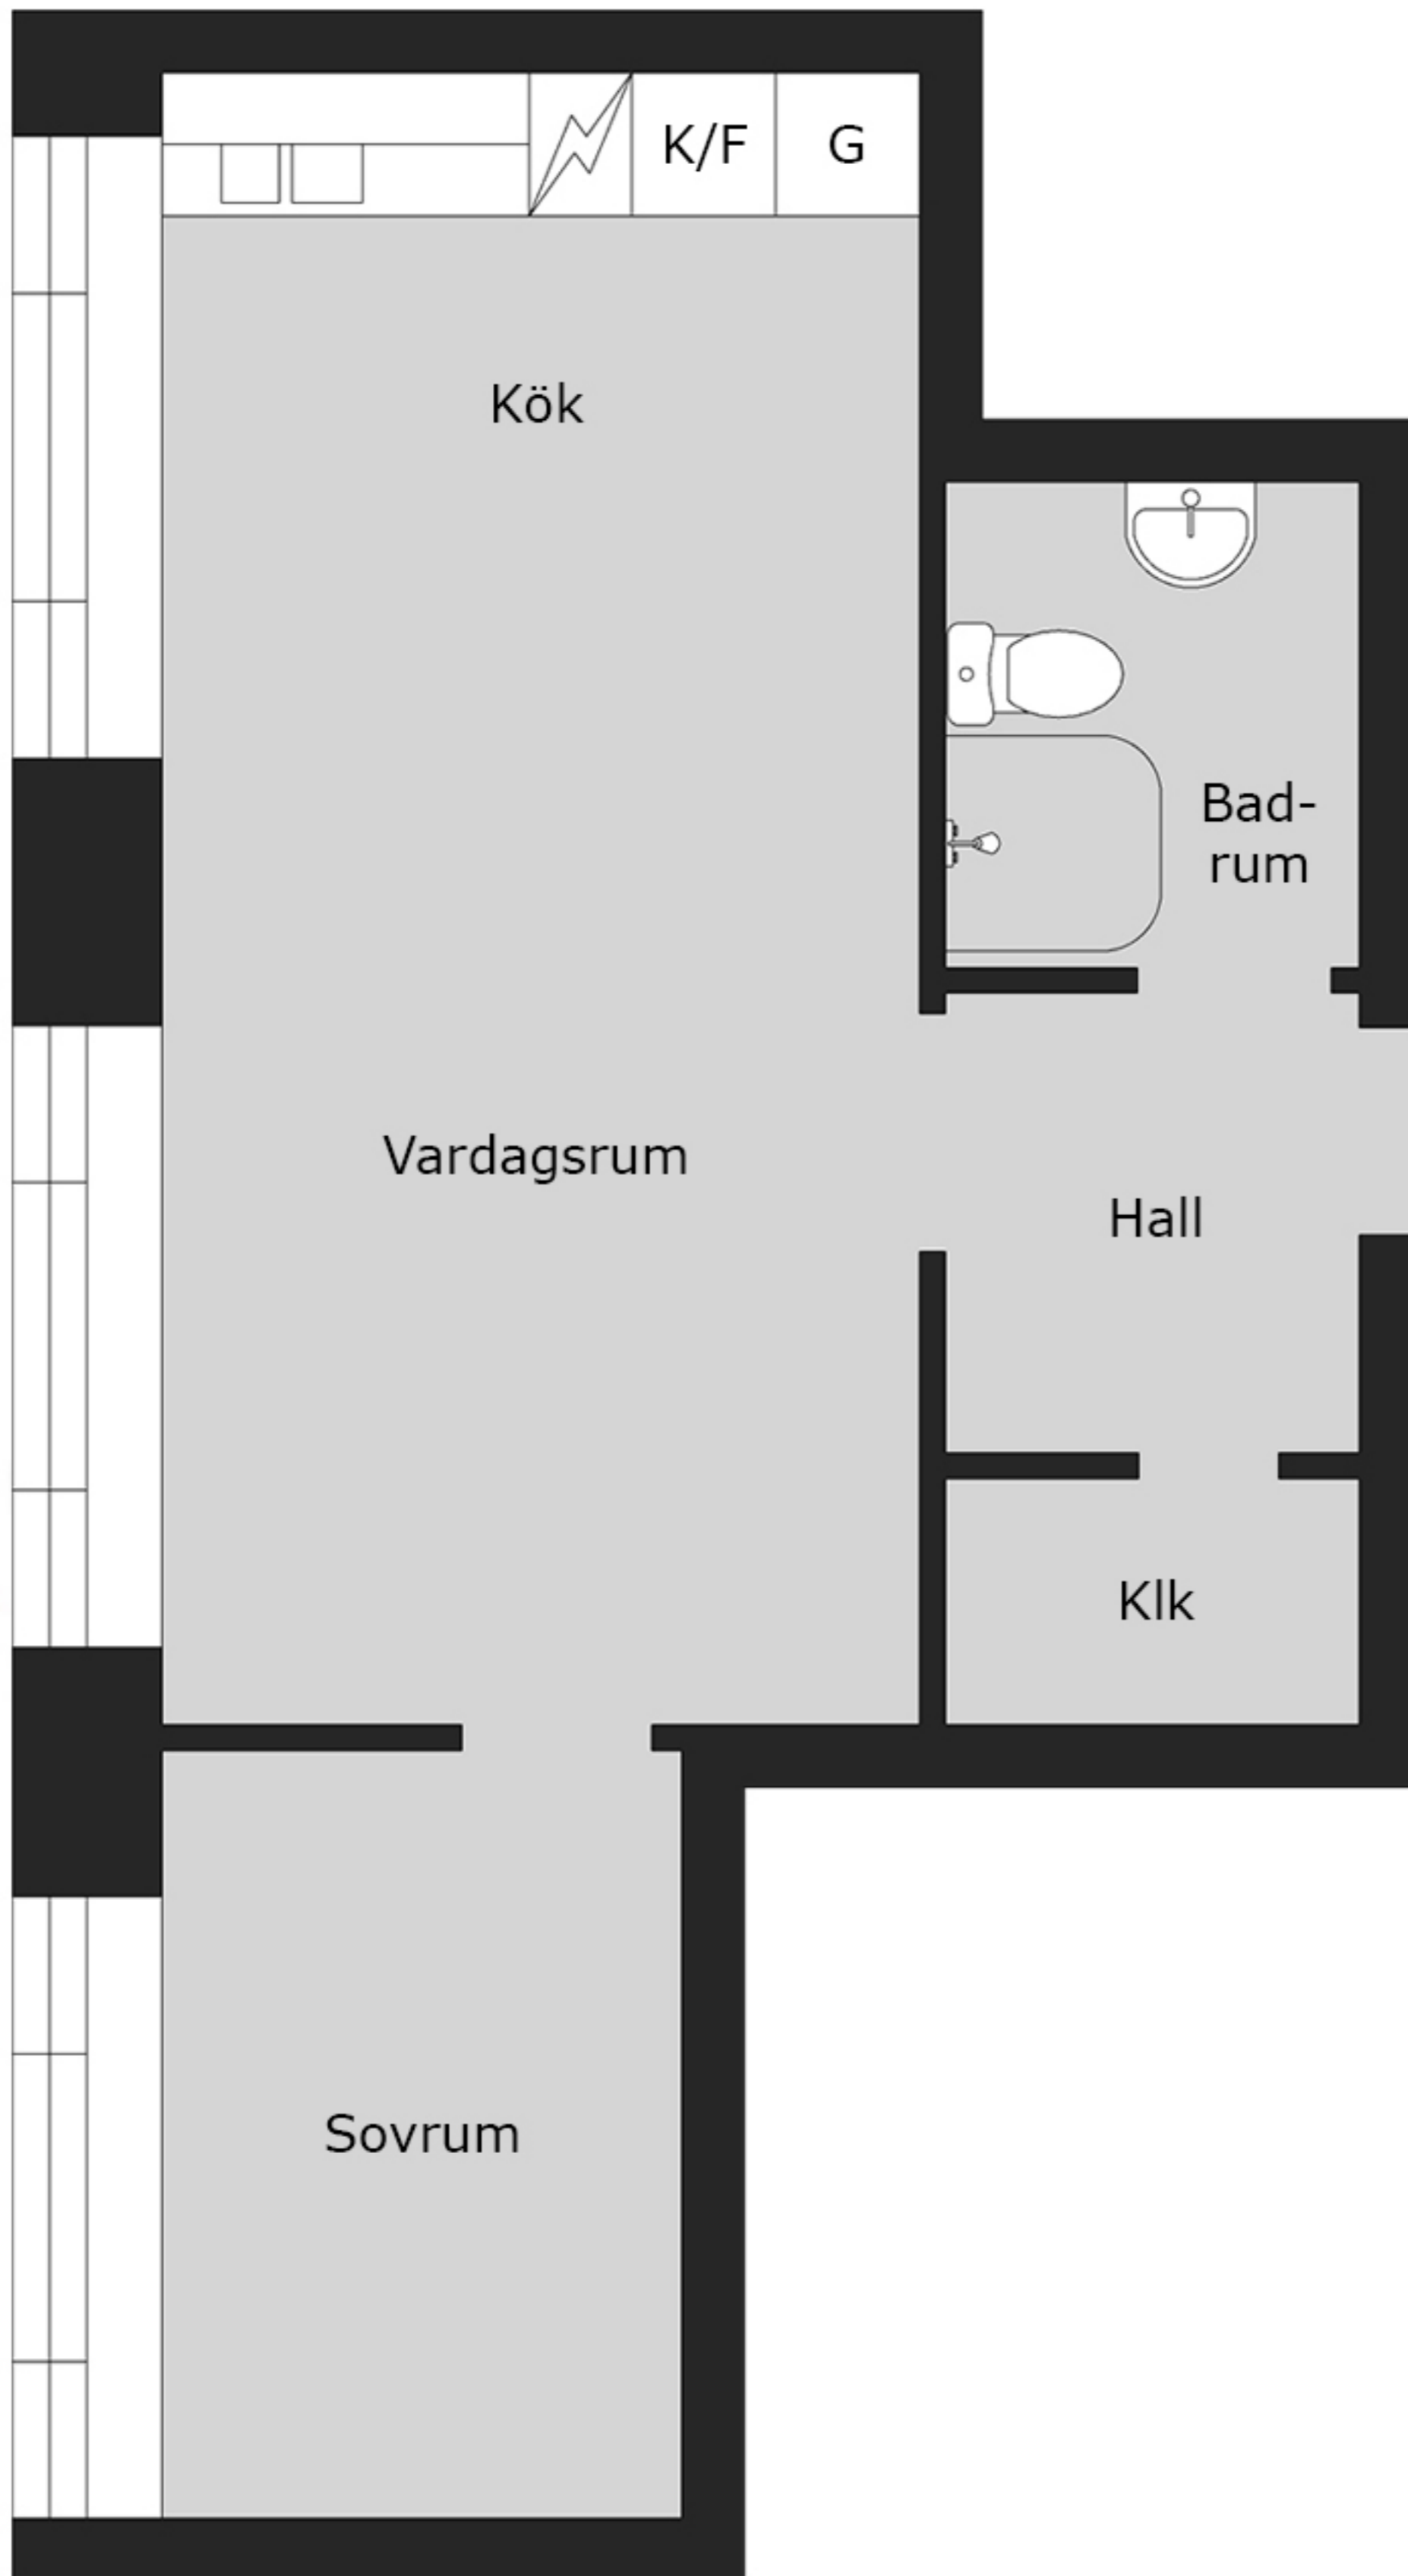

O BAL DER

Spångatan 37B
38 kvm
1348-1039

Med reservation för avvikelser. Planskissen är ej skalenlig