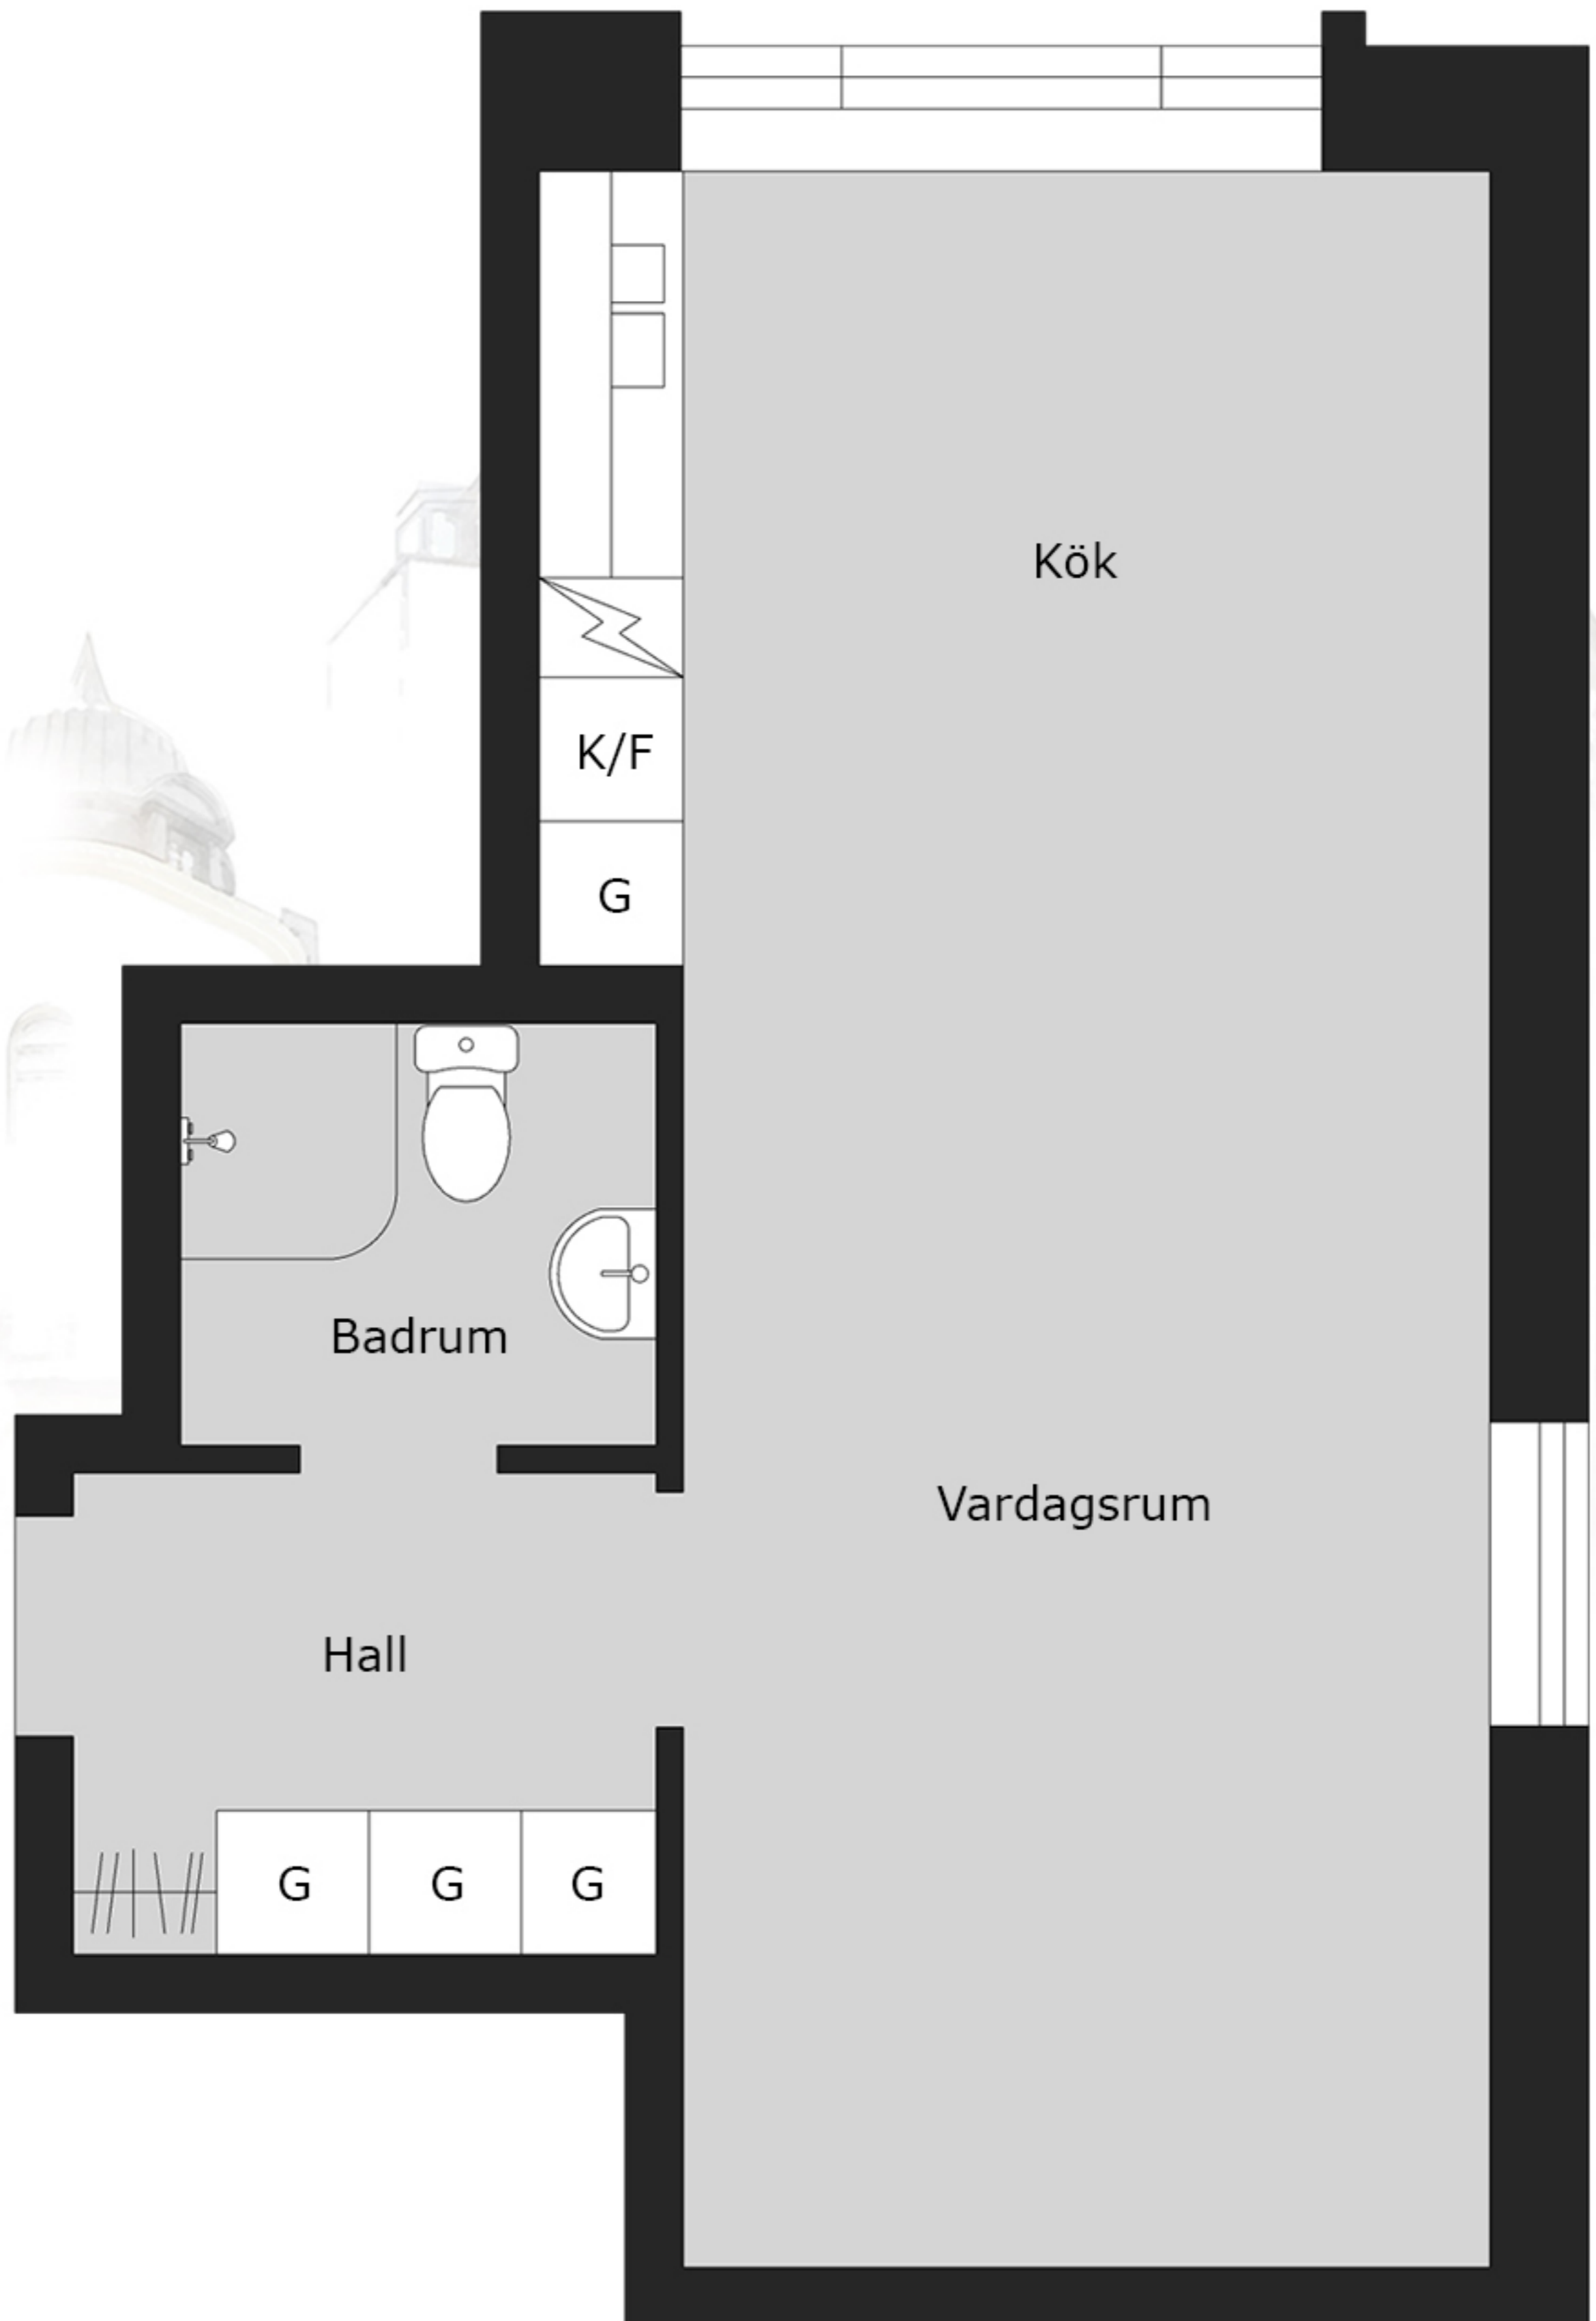

O BAL DER

Spångatan 37B
37 kvm
1348-1040

Med reservation för avvikelser. Planskissen är ej skalenlig