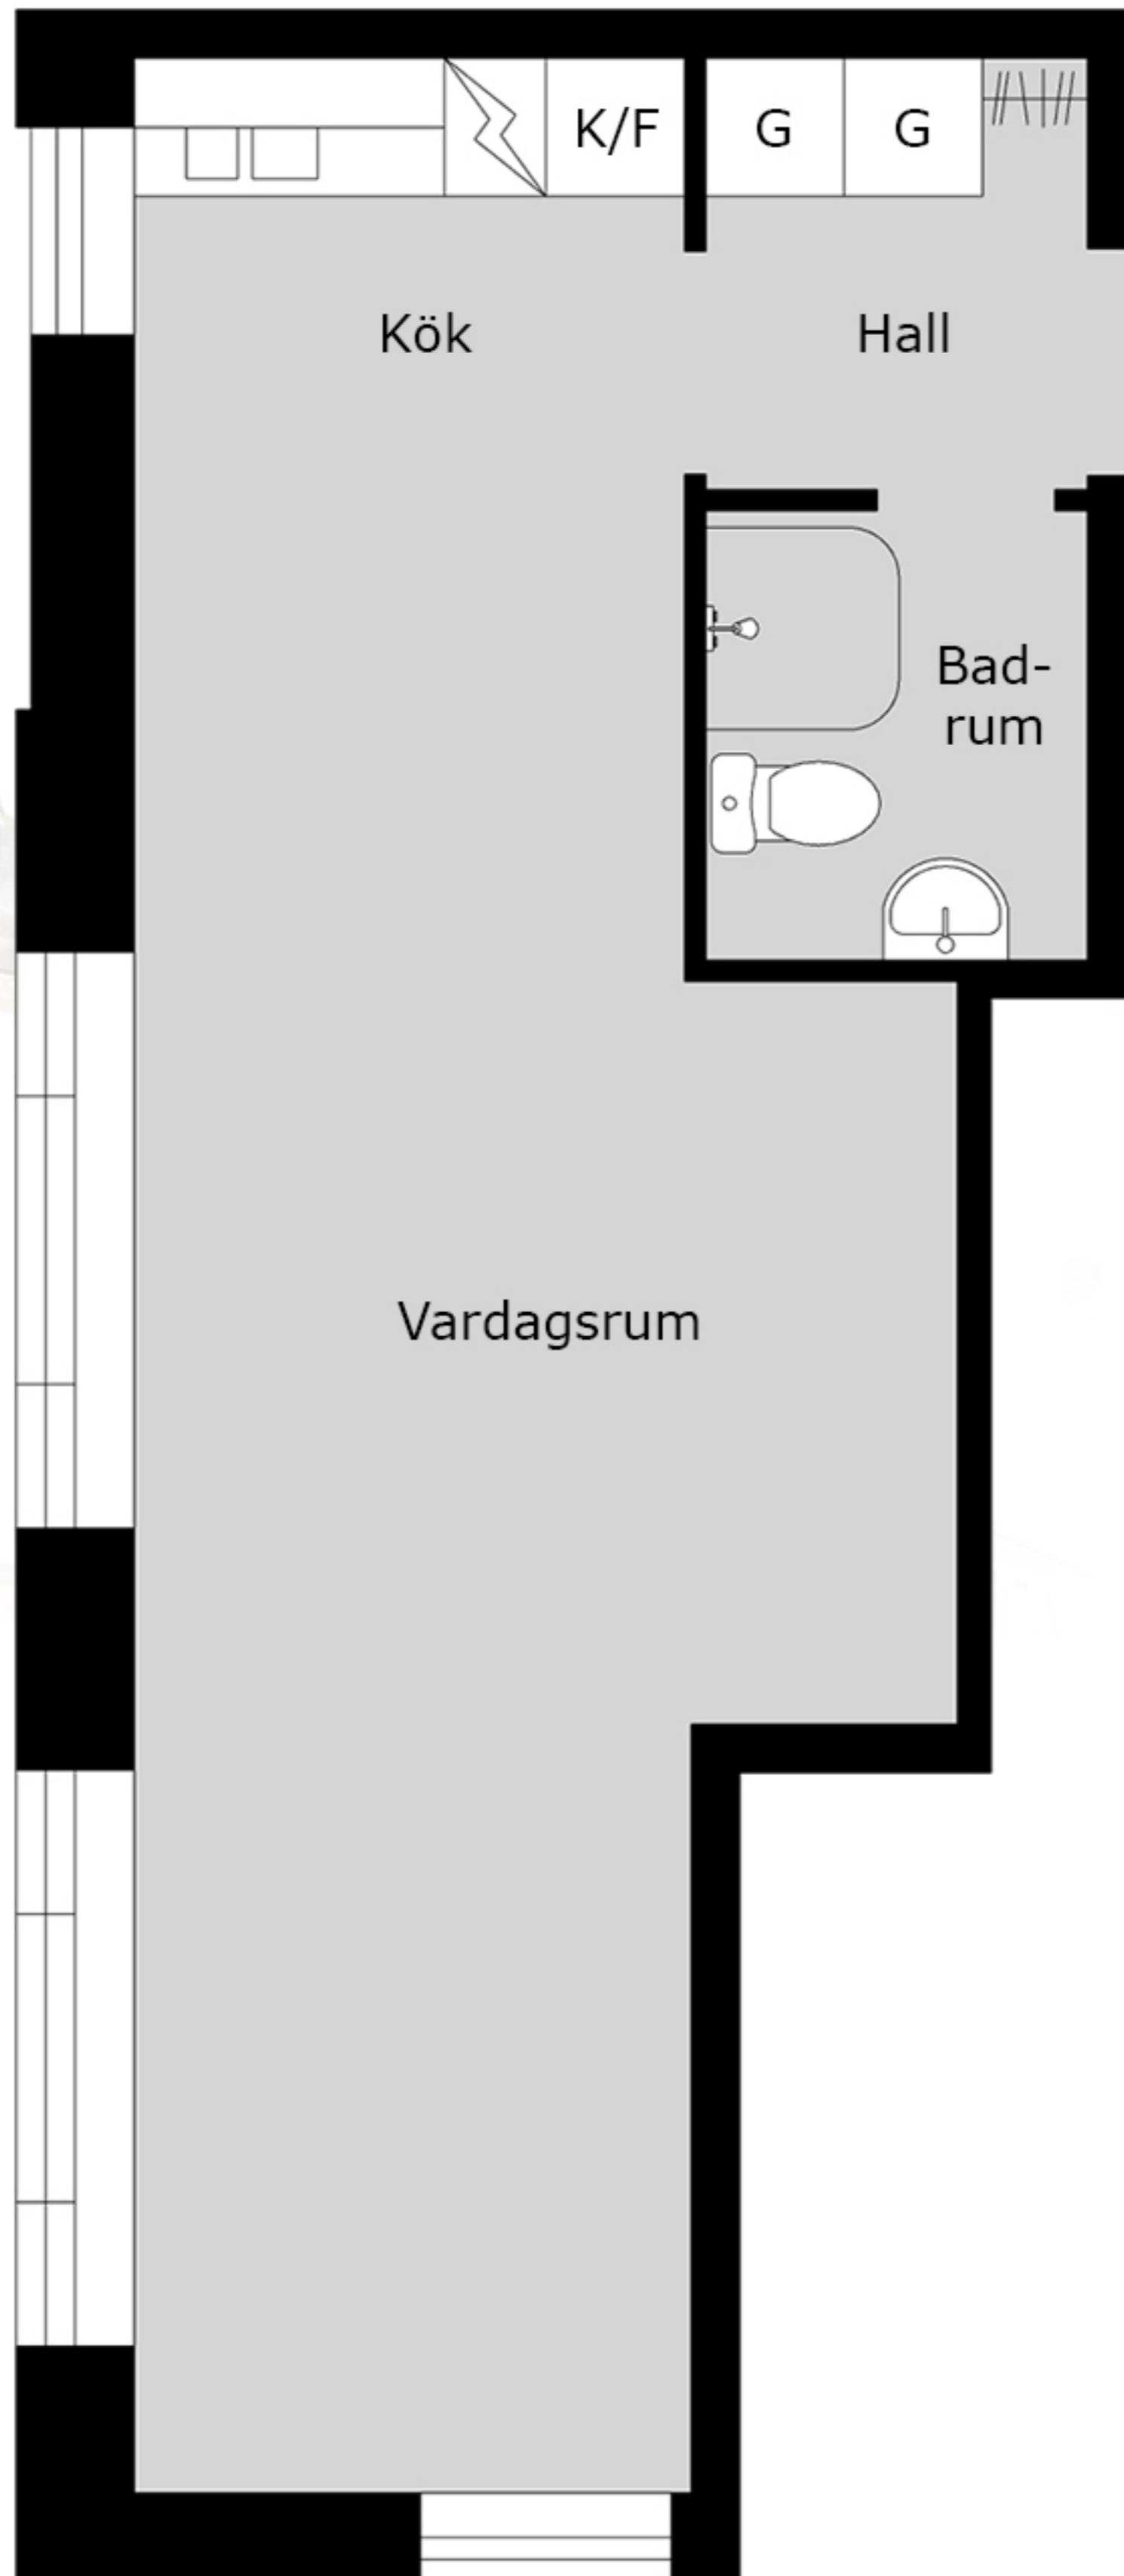

O BAL DER

Spångatan 37B
38 kvm
1348-1041

Med reservation för avvikelser. Planskissen är ej skalenlig