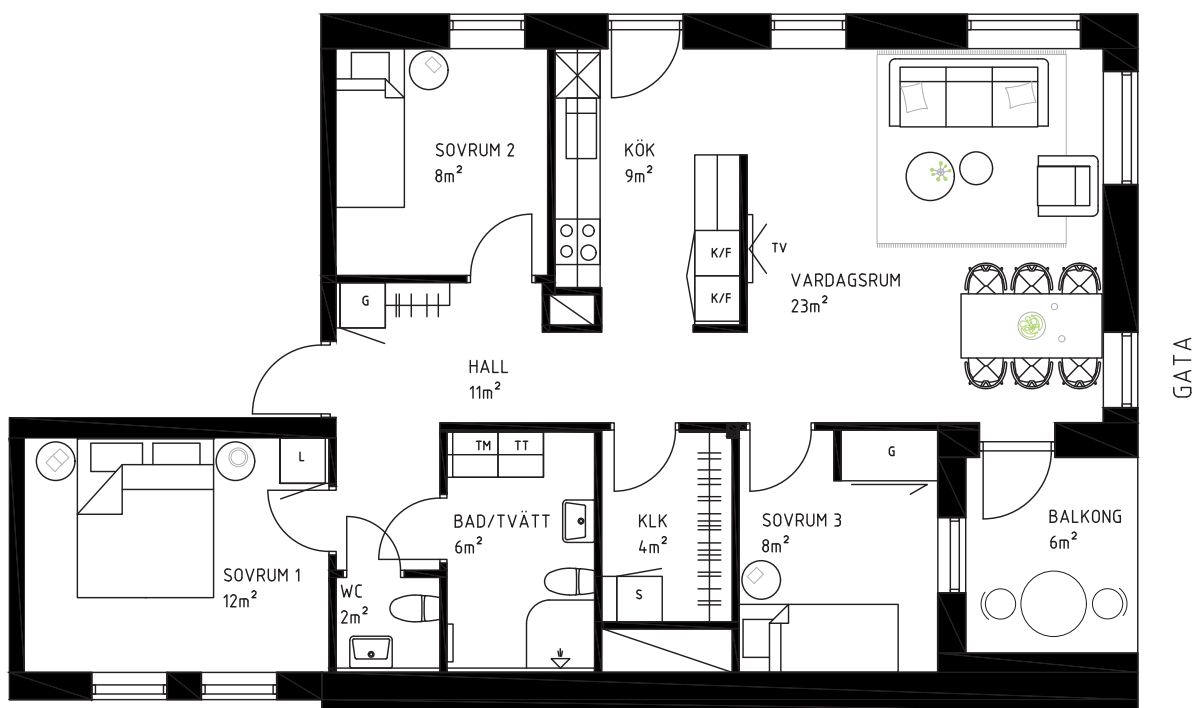

4 ROK
88 KVM

LÄGENHET
5-1101

MATERIALBESKRIVNING

Golv: Ekparkett
Vägg och tak: Vitmålade
Inredning: Samtliga innerdörrar, garderobsfronter och köksluckor, vita och släta, vitt kakel ovan köksbänk. Badrum med vitt kakel på vägg och grått klinker på golv. Arbetsbänk för tvätt i badrum.