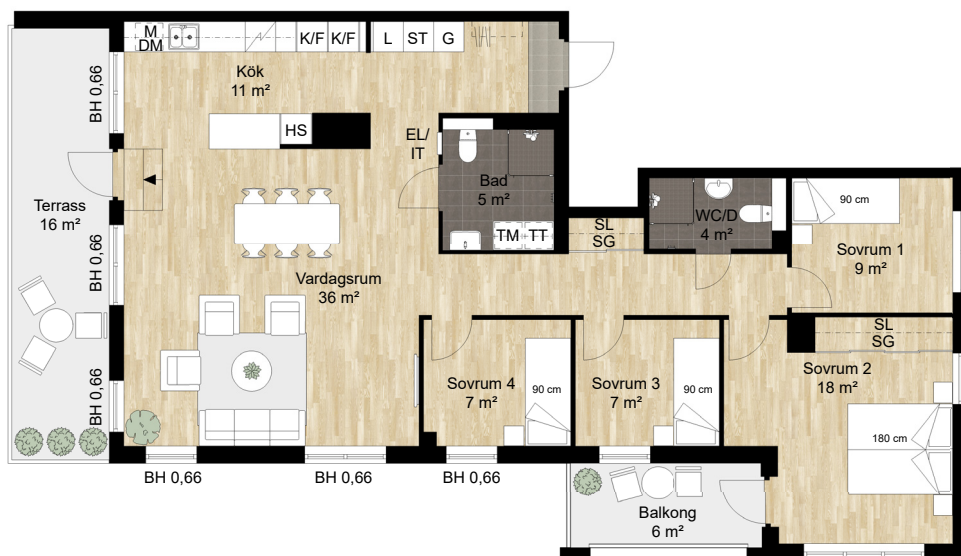

5 RUM OCH KÖK

118 KVM

GJUTARTORGET 5
1565-1046

FÖRKLARINGAR

-  Spishäll med inbyggd ugn
-  Kyl och frys
-  Diskmaskin
-  Högskåp
-  Städskåp
-  Garderob
-  Linneskåp
-  Tvättmaskin
-  Torktumlare
-  Micro, i väggskåp
-  Elcentral/IT
-  Hatthylla
-  Överskåp
-  Skjutdörr garderob
-  Stigarledning

Takhöjd = 2,5 m

BH anger bröstningshöjd* på fönster.
Bröstningshöjd är 0,64 m om inget annat anges.

*Bröstningshöjd = höjd från golv till underkant fönster.

Planlösningen är preliminär och vi förbehåller oss rätten till ändringar.

Omfattning och storlek på schakt kan komma att justeras.

Ytor är ungefärliga

UPPRÄTTAD: 2022-11-15

Skala 1:150 (1cm på planritning motsvarar 150cm i verkligheten)

Lägenhet: 1-2301

BALDER