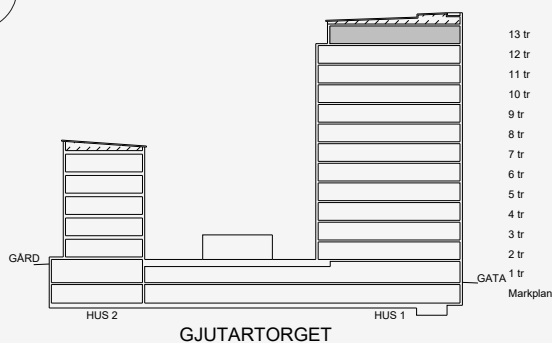

Takhöjd = 2,5 m

BH anger bröstningshöjd* på fönster.
Bröstningshöjd är 0,64 m om inget annat anges.

*Bröstningshöjd = höjd från golv till underkant fönster.

Planlösningen är preliminär och vi förbehåller oss rätten till ändringar.

Omfattning och storlek på schakt kan komma att justeras.

Ytor är ungefärliga

UPPRÄTTAD: 2022-11-15

Skala 1:150 (1cm på planritning motsvarar 150cm i verkligheten)

Lägenhet: 1-2301

BALDER