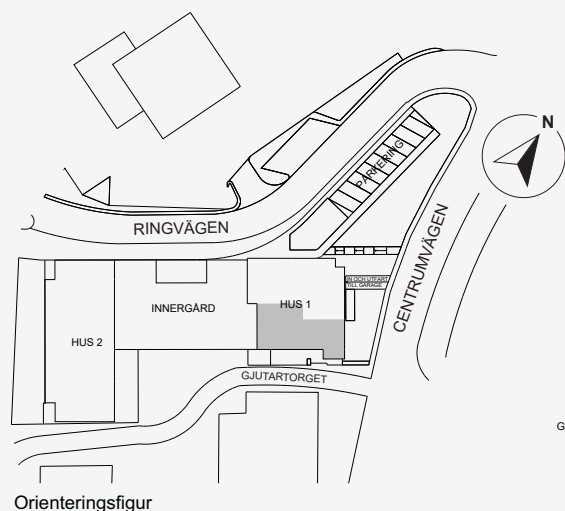

Takhöjd = 2,5 m

BH anger bröstningshöjd* på fönster.
Bröstningshöjd är 0,64 m om inget annat anges.

*Bröstningshöjd = höjd från golv till underkant fönster.

Planlösningen är preliminär och vi förbehåller oss rätten till ändringar.

Omfattning och storlek på schakt kan komma att justeras.

Ytor är ungefärliga

UPPRÄTTAD: 2022-11-15

Skala 1:150 (1cm på planritning motsvarar 150cm i verkligheten)

Lägenhet: 1-2301

BALDER