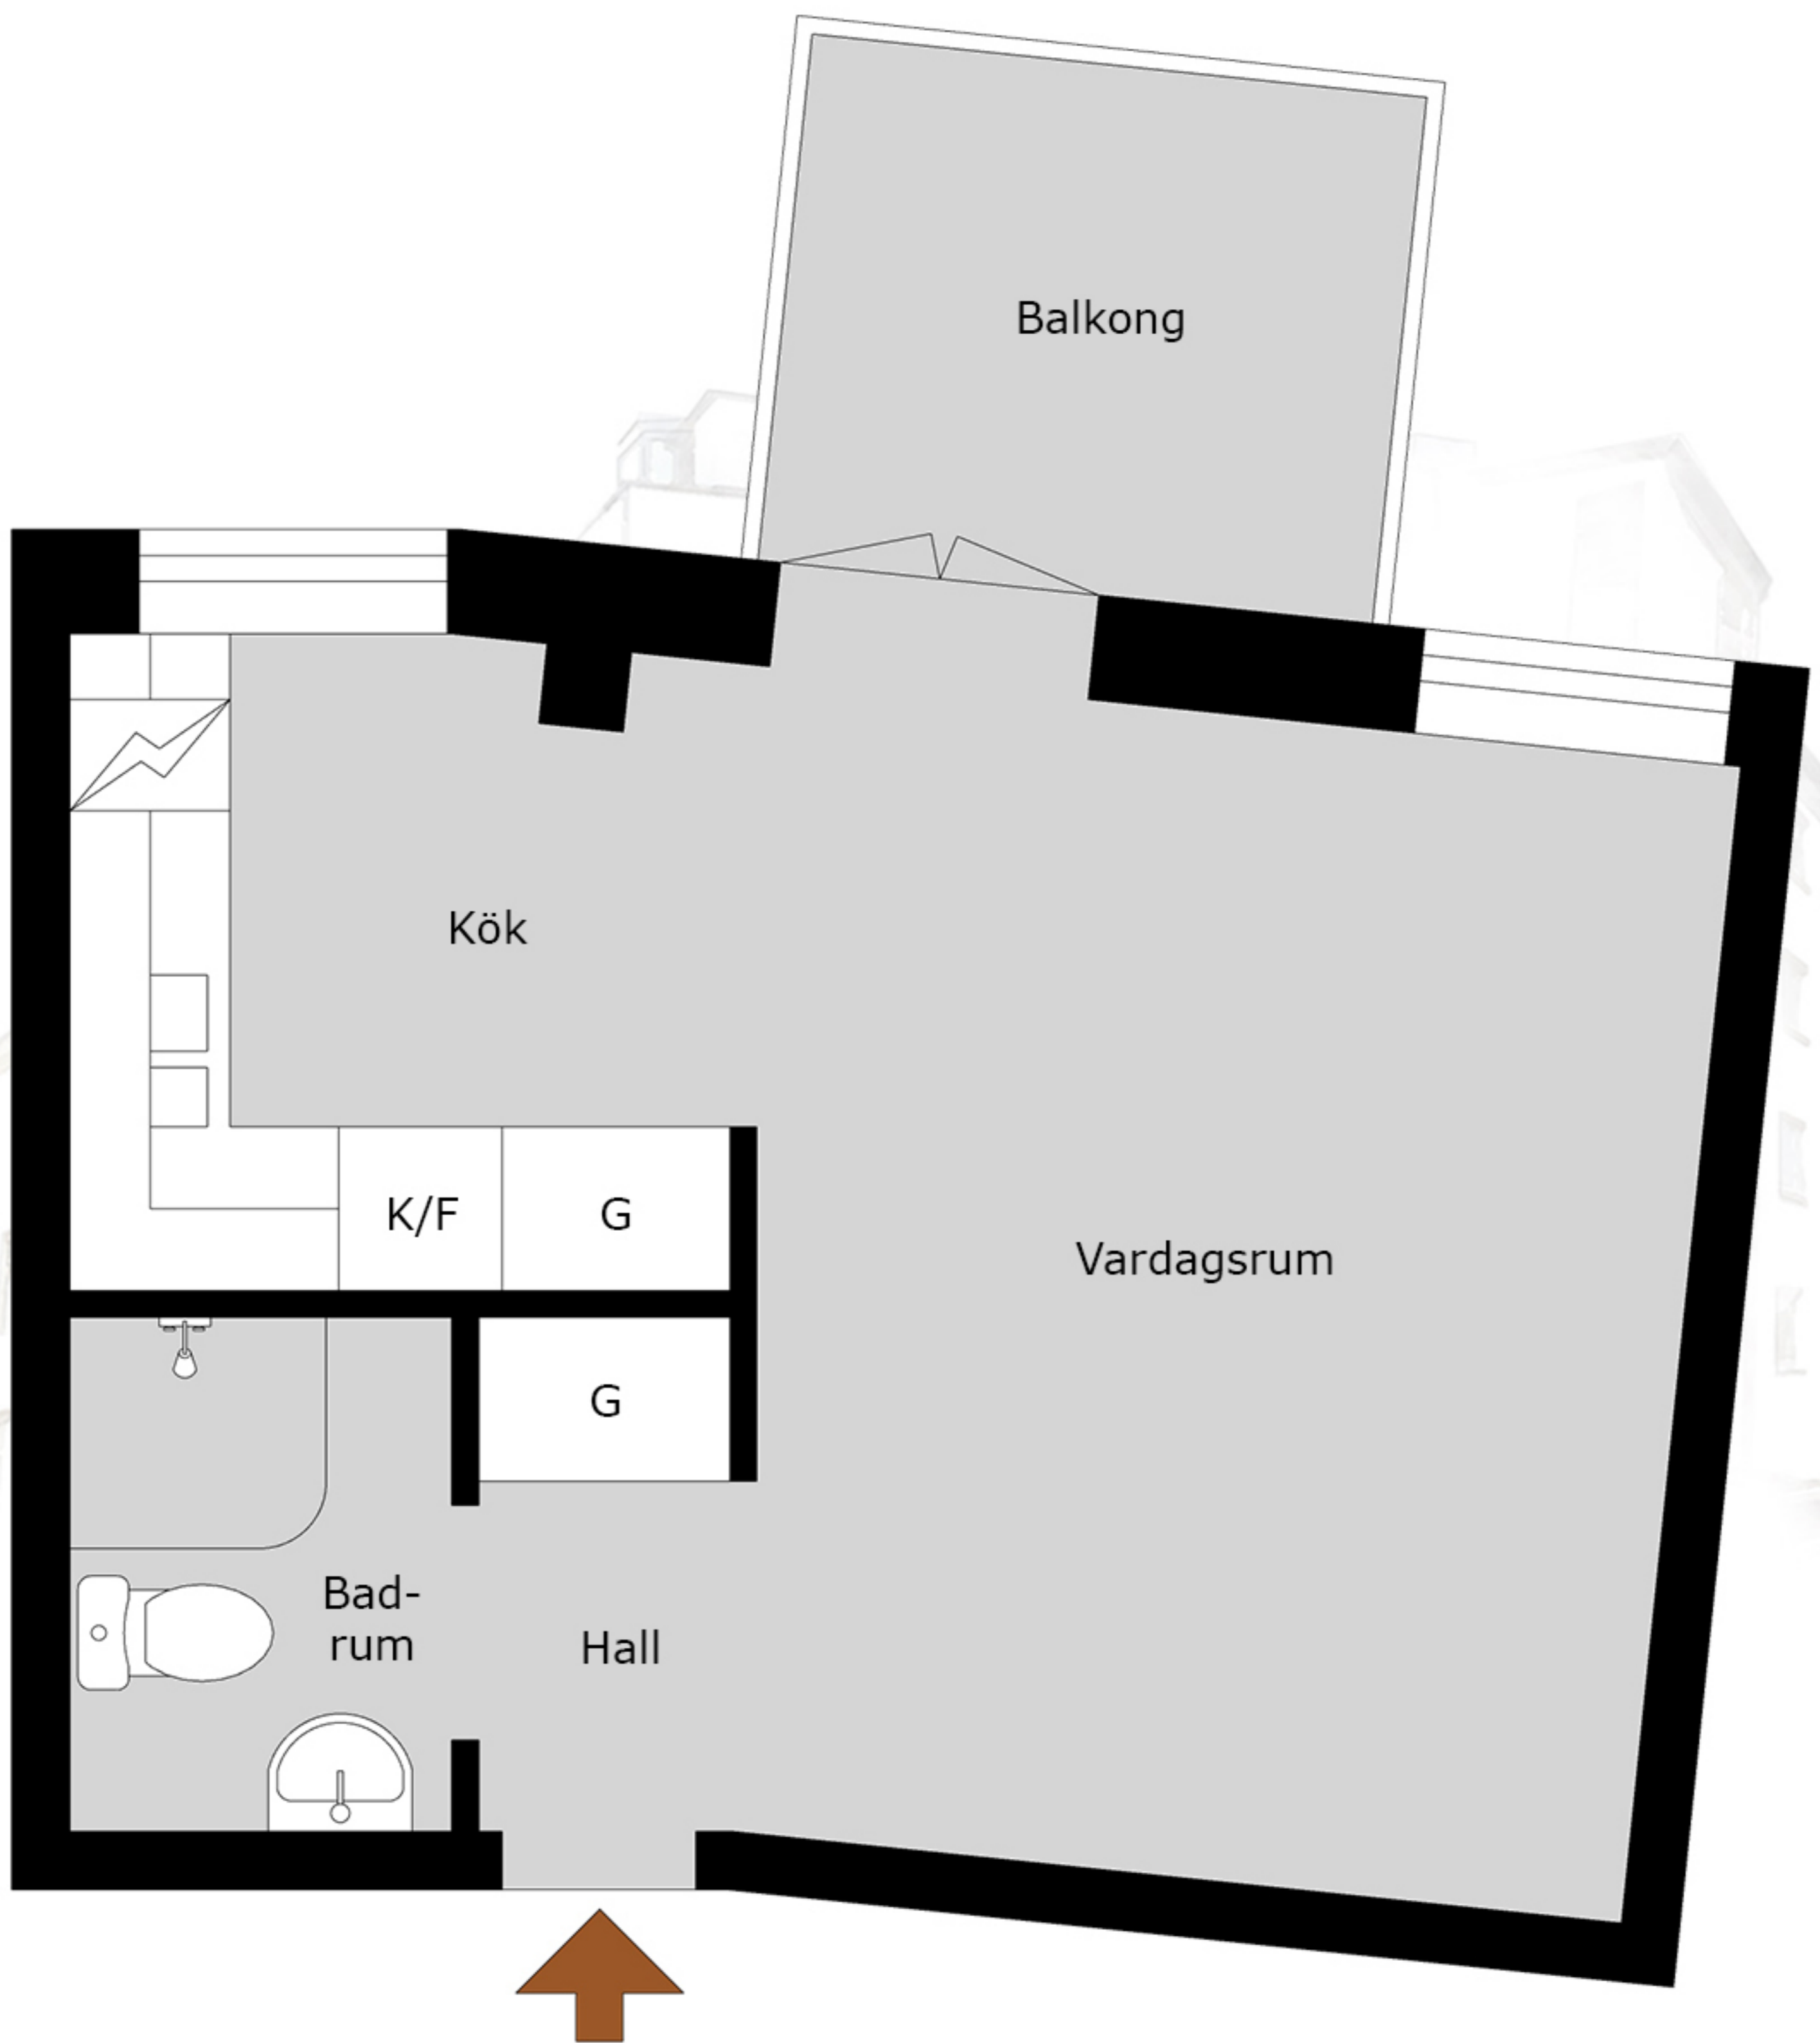

O BAL DER

Spångatan 37B
26 kvm
1348-1001

Med reservation för avvikelser. Planskissen är ej skalenlig