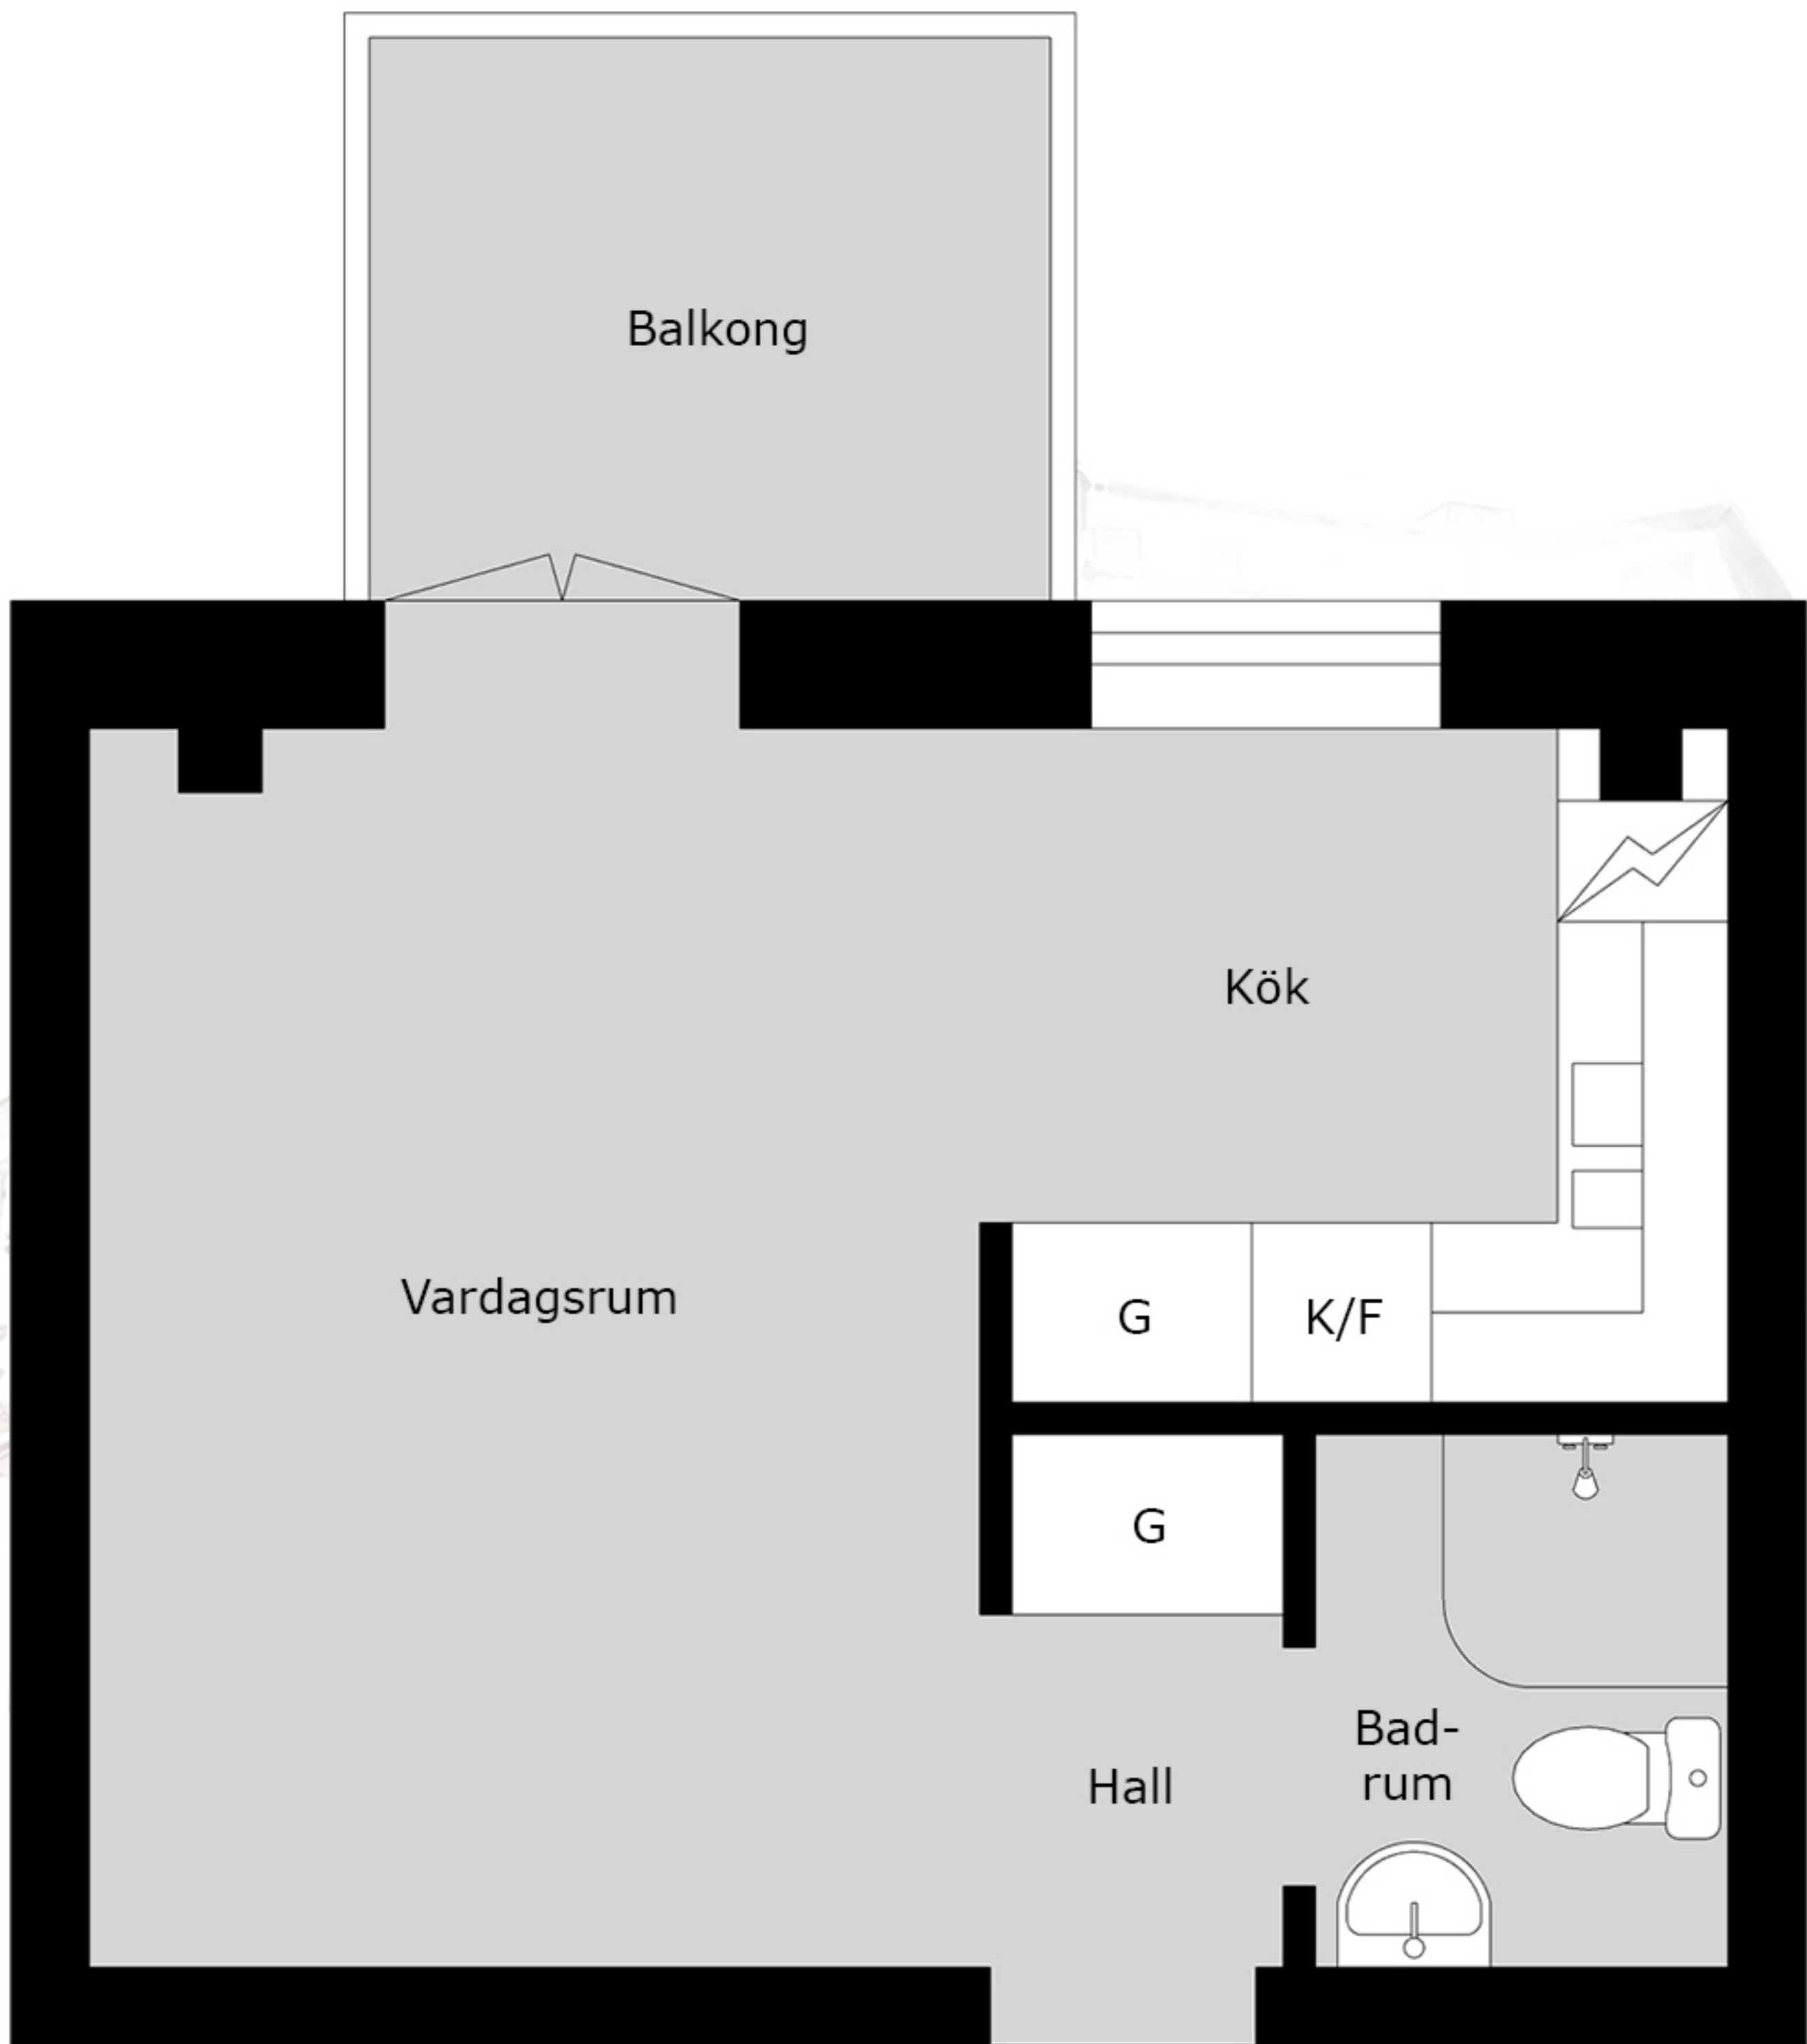

O | BAL DER

Spångatan 37B
24 kvm
1348-1002

Med reservation för avvikelser. Planskissen är ej skalenlig