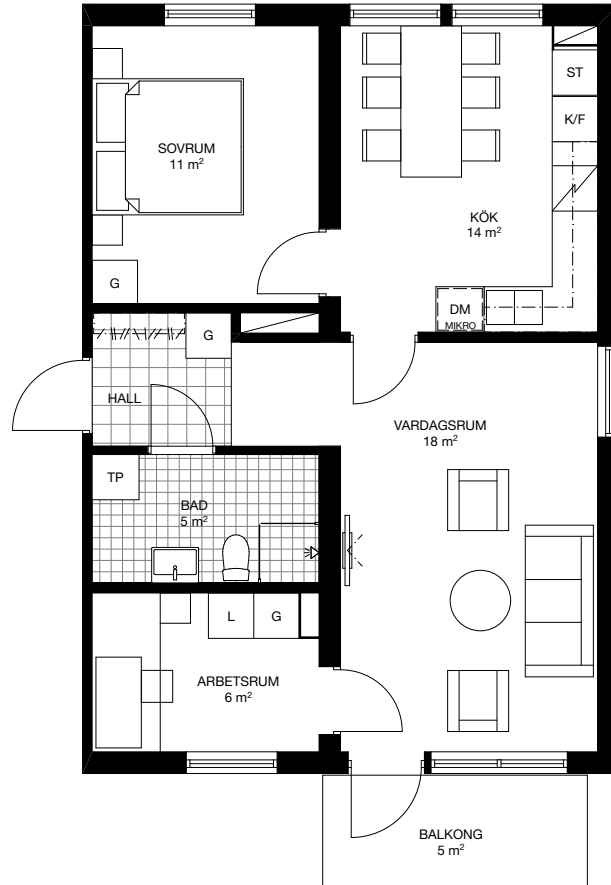

Skogsflyet i Norrköping

3 RoK 64 kvm
RAMBOGATAN 256-1301
1587-1114

Planlösningen är preliminär
och vi förbehåller oss rätten
till ändringar.

Omfattning och storlek på
schakt kan komma att
justeras.

Ytor är ungefärliga

UPPRÄTTAD: 2021-01-08

FÖRKLARINGAR

- TP Tvättpelare
- G Garderob
- L Linneskåp
- K/F Kyl och frys
- DM Diskmaskin
- Spis med häll
- ST Städskåp
- MIKRO Förberett för mikrovågsugn
- Klädstång/hatthylla
- Överskåp

BH anger bröstningshöjd* på fönster.
Bröstningshöjd är 0,6 m om inget
annat anges.

*Bröstningshöjd = höjd från golv till
underkant fönster.

Orienteringsfigur

Sektion

- Plan 6
- Plan 5
- Plan 4
- Plan 3
- Plan 2
- Plan 1, markplan