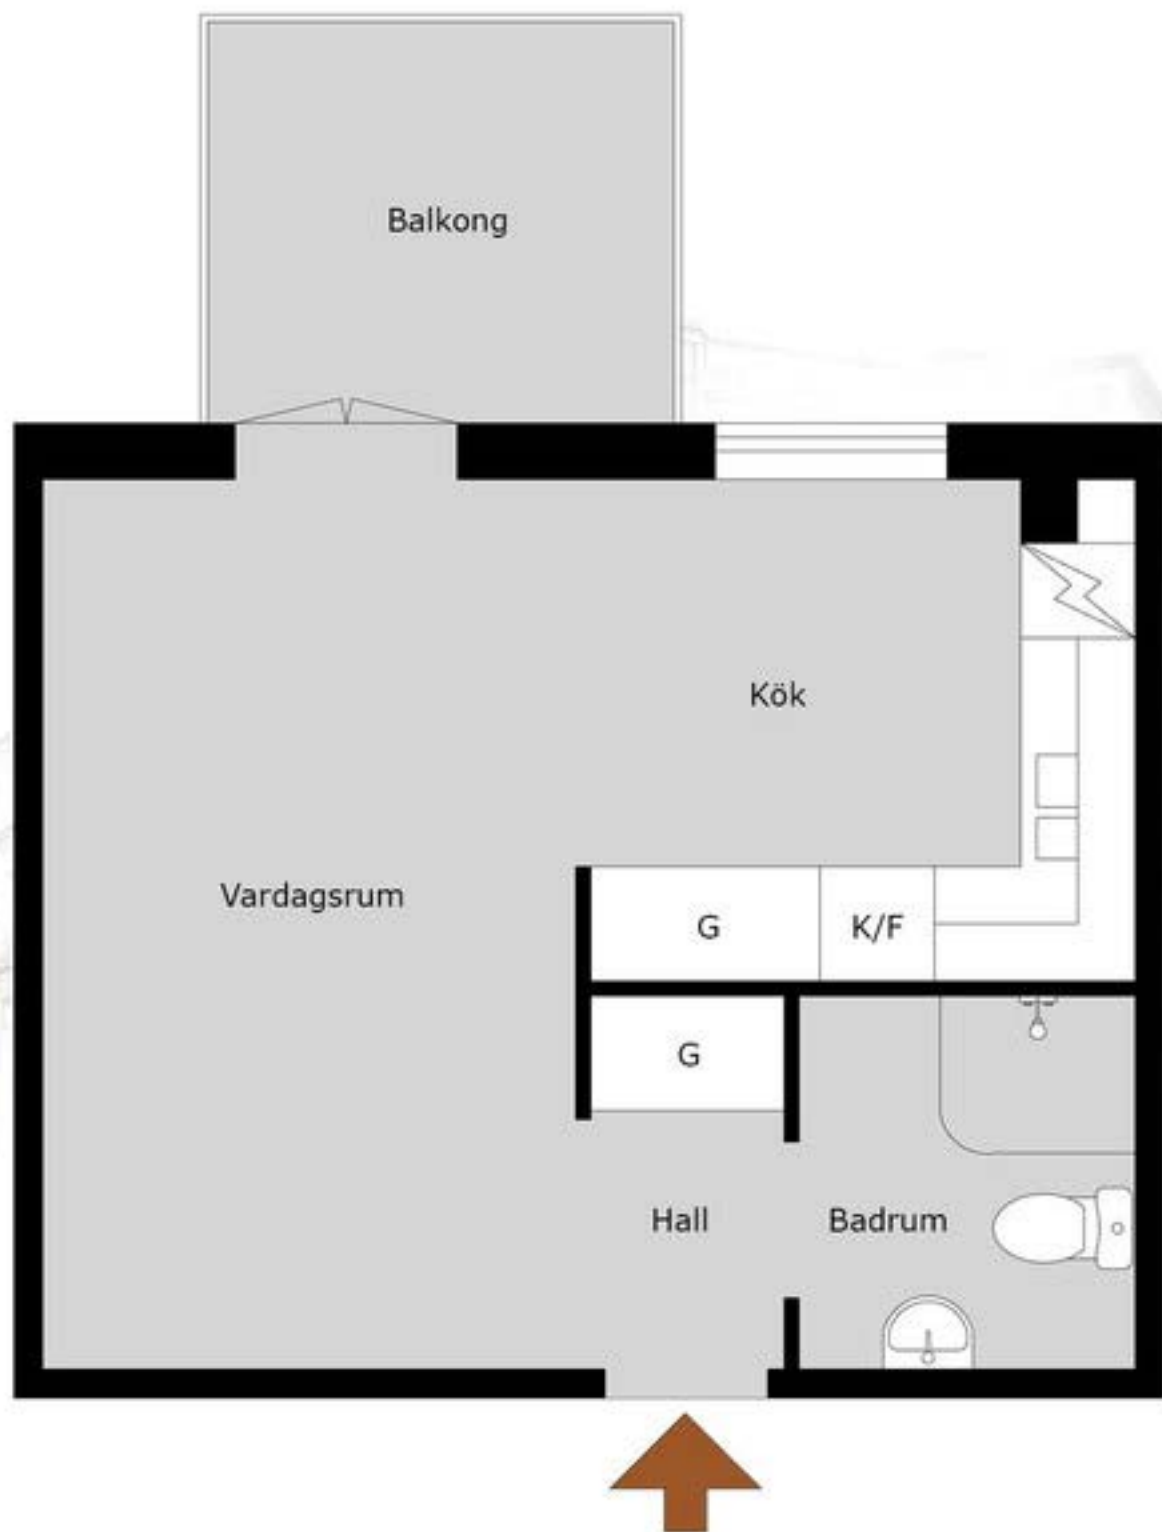

○ | BAL DER

Spångatan 37 B
25 kvm
1348-1009

Med reservation för avvikelser. Planskissen är ej skalenlig