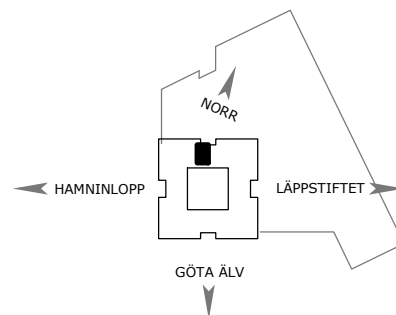

1 ROK  
24 KVM  
PLAN 04  
LGH 1404

# KARLATORNET

GÖTEBORG

<b>G</b> GARDEROB	<b>DM</b> DISKMASKIN
<b>L</b> LINNESKÅP	<b>IND</b> INDUKTIONSHÄLL
<b>ST</b> STÄDSKÅP	<b>K/F</b> KOMBINERAD KYL OCH FRYS
<b>KM</b> KOMBIMASKIN	<b>HS</b> HÖGSKÅP
<b>ELC</b> ELCENTRAL/TEKNIK	
<b>KLÄDFÖRVARING/ HATTHYLLA</b>	