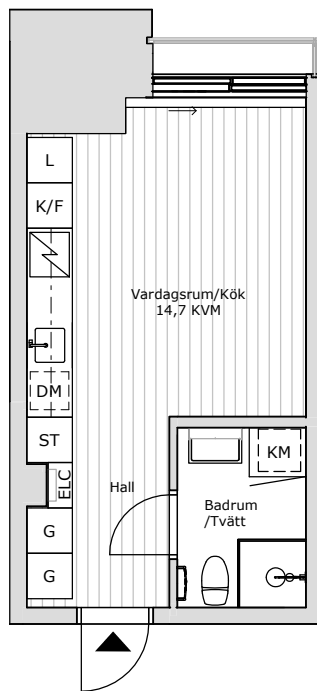

1 ROK  
24 KVM  
PLAN 04  
LGH 1404

# KARLATORNET

GÖTEBORG

<b>G</b> GARDEROB	<b>DM</b> DISKMASKIN
<b>L</b> LINNESKÅP	<b>IND</b> INDUKTIONSHÄLL
<b>ST</b> STÄDSKÅP	<b>K/F</b> KOMBINERAD KYL OCH FRYS
<b>KM</b> KOMBIMASKIN	<b>HS</b> HÖGSKÅP
<b>ELC</b> ELCENTRAL/TEKNIK	
<b>KLÄDFÖRVARING/ HATTHYLLA</b>	