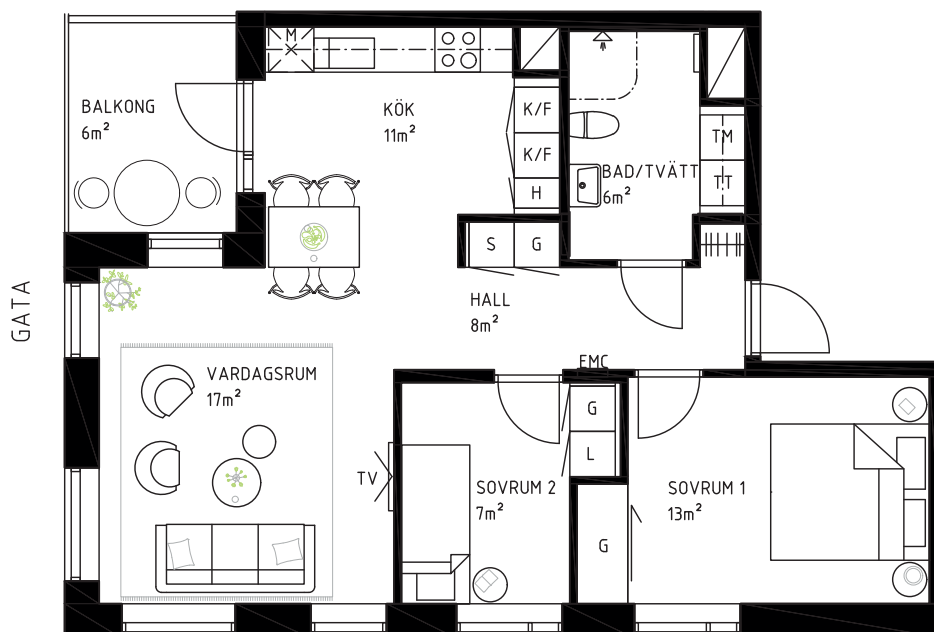

**3 ROK**  
**64 KVM**

**LÄGENHET**

1-1101  
1-1201  
1-1301

**MATERIALBESKRIVNING**

Golv: Ekparkett  
Vägg och tak: Vitmålade  
Inredning: Samtliga innerdörrar, garderobsfronter och köksluckor, vita och släta, vitt kakel ovan köksbänk. Badrum med vitt kakel på vägg och grått klinker på golv. Arbetsbänk för tvätt i badrum.

0 5m

1:100

K/F	KYL / FRYS	EMC	EL / MEDIACENTRAL	S	STÄDSKÅP	TM	TVÄTTMASKIN
Spishäll / UGN		Hatthylla		L	LINNE	TT	TORKTUMLARE
G	GARDEROB	Schakt		H	HÖGSKÅP	Skjutdörr	
Diskmaskin med mikroågsugn i överskåp		Överskåp					