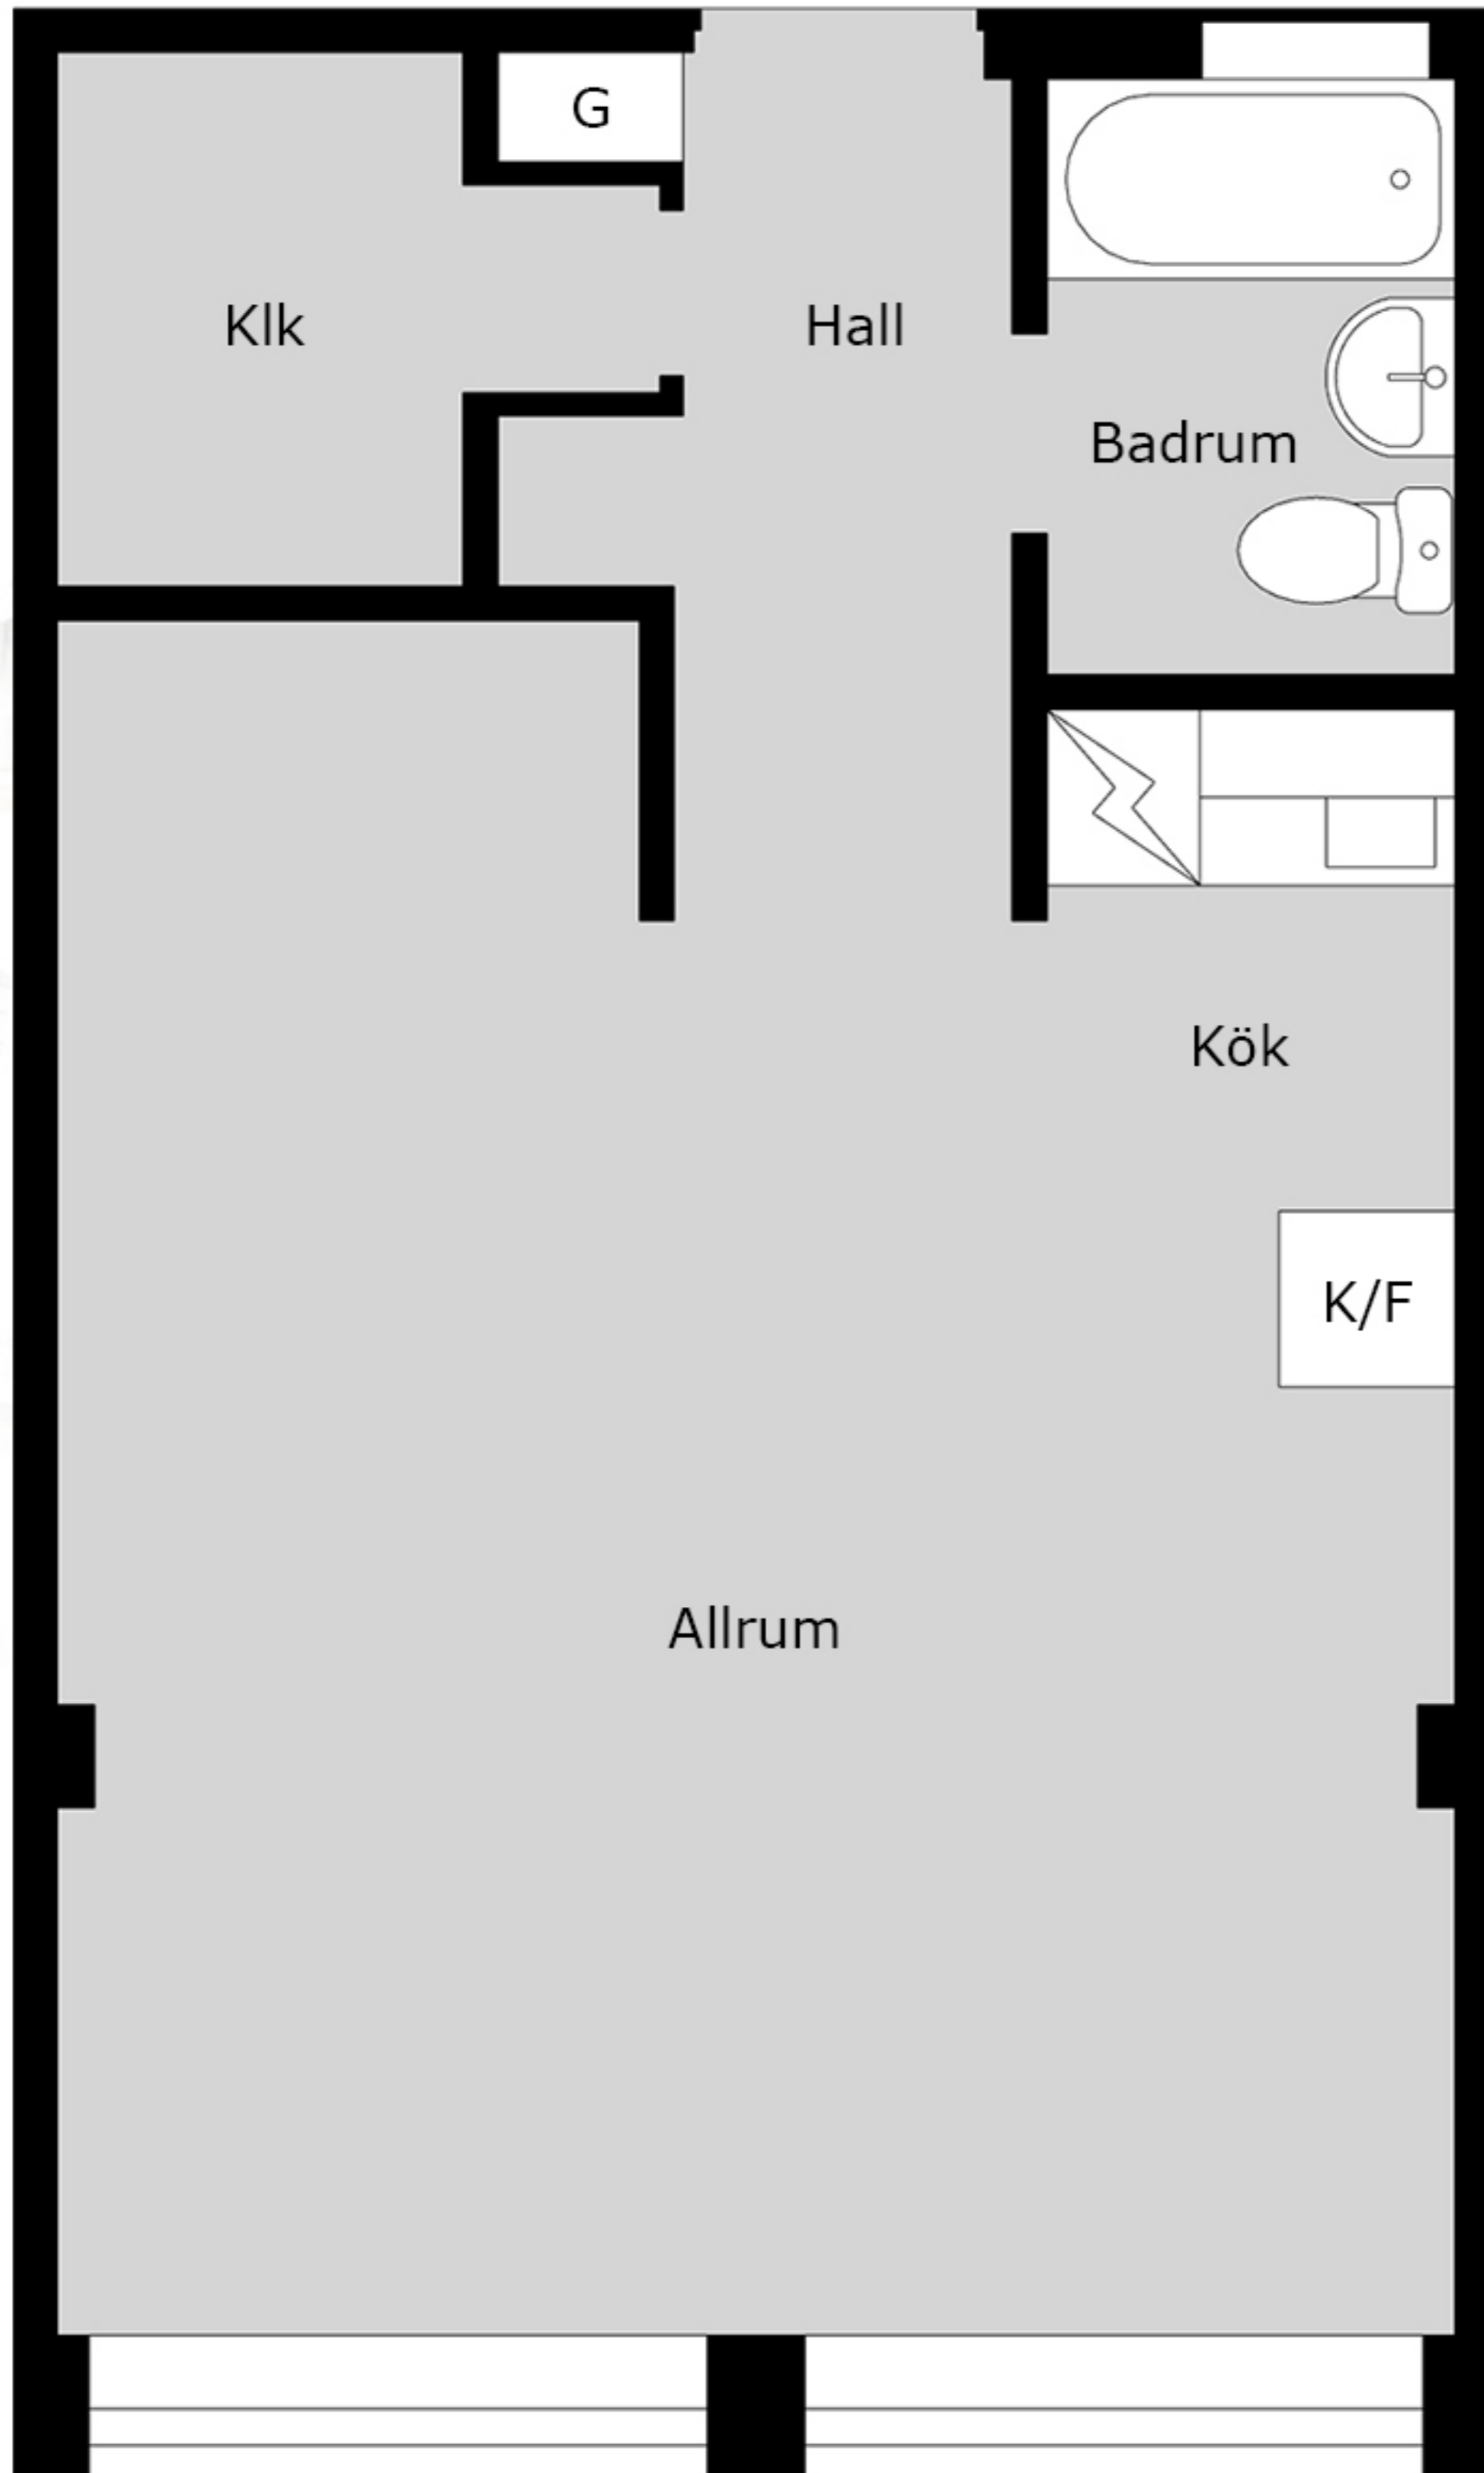

O BAL DER

Malmborgsgatan 4
37 kvm
1924-1035

Med reservation för avvikelser. Planskissen är ej skalenlig