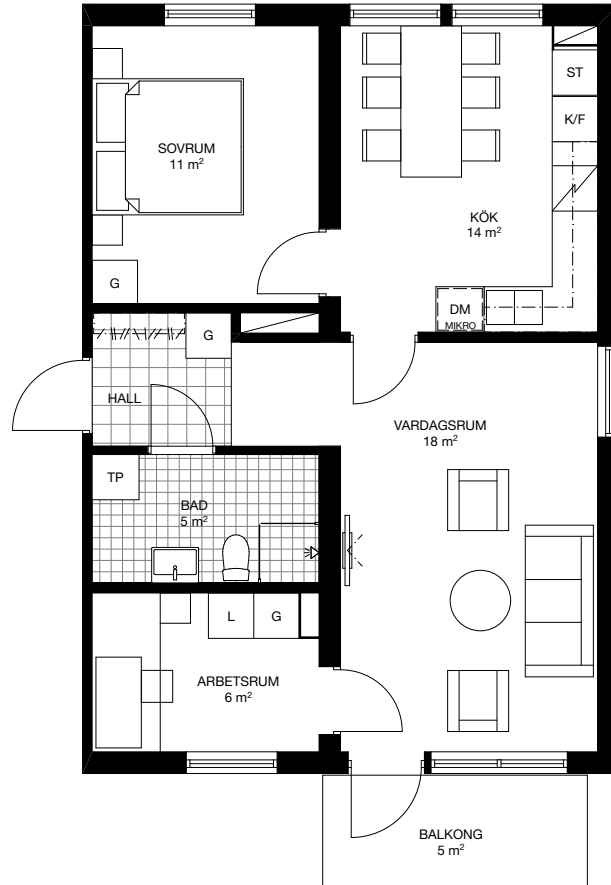

Skogsflyet i Norrköping

3 RoK 64 kvm
HAVREGATAN 6-1502
1587-1325

Planlösningen är preliminär
och vi förbehåller oss rätten
till ändringar.

Omfattning och storlek på
schakt kan komma att
justeras.

Ytor är ungefärliga

UPPRÄTTAD: 2021-01-08

FÖRKLARINGAR

- TP Tvättpelare
- G Garderob
- L Linneskåp
- K/F Kyl och frys
- DM Diskmaskin
- Spis med häll
- ST Städskåp
- MIKRO Förberett för mikrovågsugn
- Klädstång/hatthylla
- Överskåp

BH anger bröstningshöjd* på fönster.
Bröstningshöjd är 0,6 m om inget
annat anges.

*Bröstningshöjd = höjd från golv till
underkant fönster.

Orienteringsfigur

Sektion

- Plan 6
- Plan 5
- Plan 4
- Plan 3
- Plan 2
- Plan 1, markplan