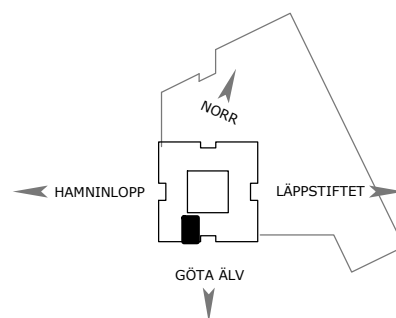

1 ROK  
33 KVM  
PLAN 04  
LGH 1412

# KARLATORNET

GÖTEBORG

<b>G</b> GARDEROB	<b>DM</b> DISKMASKIN
<b>L</b> LINNESKÅP	<b>⚡</b> INDUKTIONSHÄLL
<b>ST</b> STÄDSKÅP	<b>K/F</b> KOMBINERAD KYL OCH FRY
<b>KM</b> KOMBIMASKIN	<b>HS</b> HÖGSKÅP
<b>ELC</b> ELCENTRAL/TEKNIK	<b>VL</b> VENTILATION
<b>▨</b> KLÄDFÖRVARING/ HATTHYLLA	