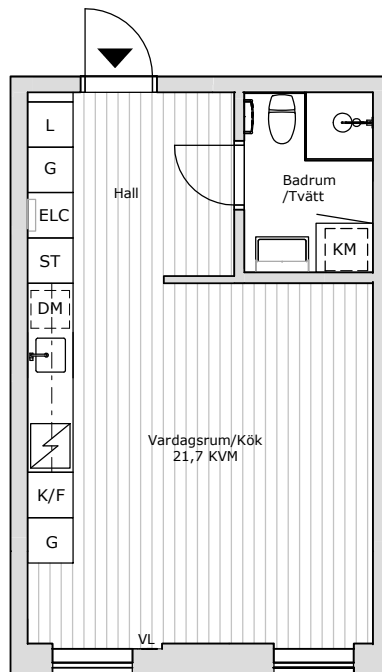

1 ROK  
33 KVM  
PLAN 04  
LGH 1412

# KARLATORNET

GÖTEBORG

<b>G</b> GARDEROB	<b>DM</b> DISKMASKIN
<b>L</b> LINNESKÅP	<b>⚡</b> INDUKTIONSHÄLL
<b>ST</b> STÄDSKÅP	<b>K/F</b> KOMBINERAD KYL OCH FRY
<b>KM</b> KOMBIMASKIN	<b>HS</b> HÖGSKÅP
<b>ELC</b> ELCENTRAL/TEKNIK	<b>VL</b> VENTILATION
<b>▨</b> KLÄDFÖRVARING/ HATTHYLLA	