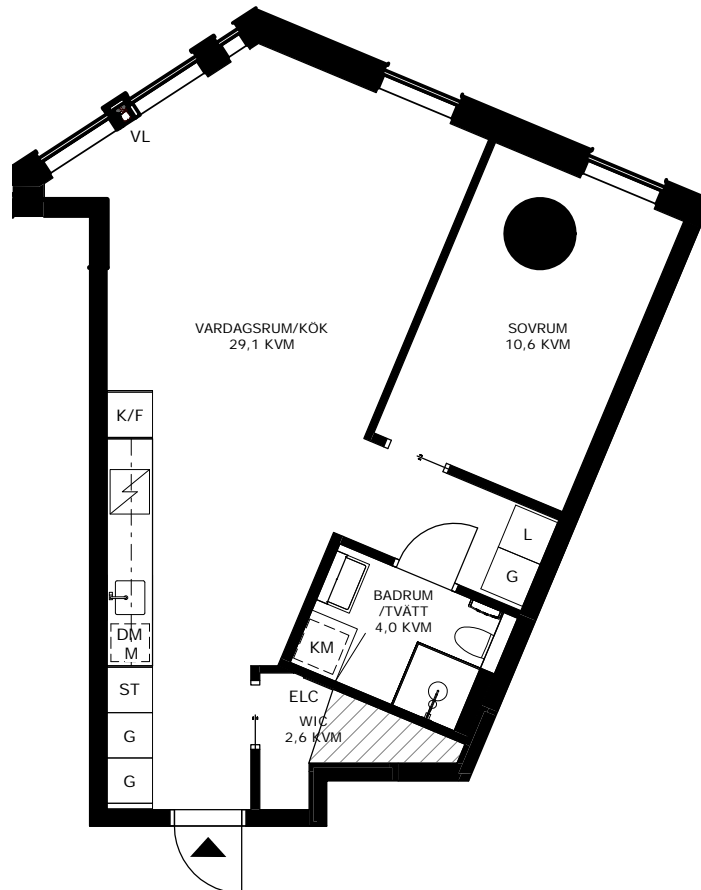

2 ROK
55,0 KVM
PLAN 44
LGH 5404

KARLATORNET GÖTEBORG

▨ Förrådsyta i lägenhet:
1 kvm av totalt 1 kvm

G	GARDROB	DM	DISKMASKIN
L	LINNESKÅP	INDUKTIONSHÄLL	
ST	STÄDSKÅP	K/F	KOMBINERAD KYL OCH FRY
TM	TVÄTTMASKIN	K	KYL
TT	TORKTUMLARE	F	FRYS
KM	KOMBIMASKIN	M	MIKRO I VÄGGSKÅP
ELC	ELCENTRAL/TEKNIK	U	UGN OCH MIKRO I HÖGSKÅP
▨	KLÄDFÖRVARING/ HÄTTHYLLA	HS	HÖGSKÅP
VL	VÄDRINGSLUCKA		

0 1m 2m 3m 4m 5m
SKALA 1:100