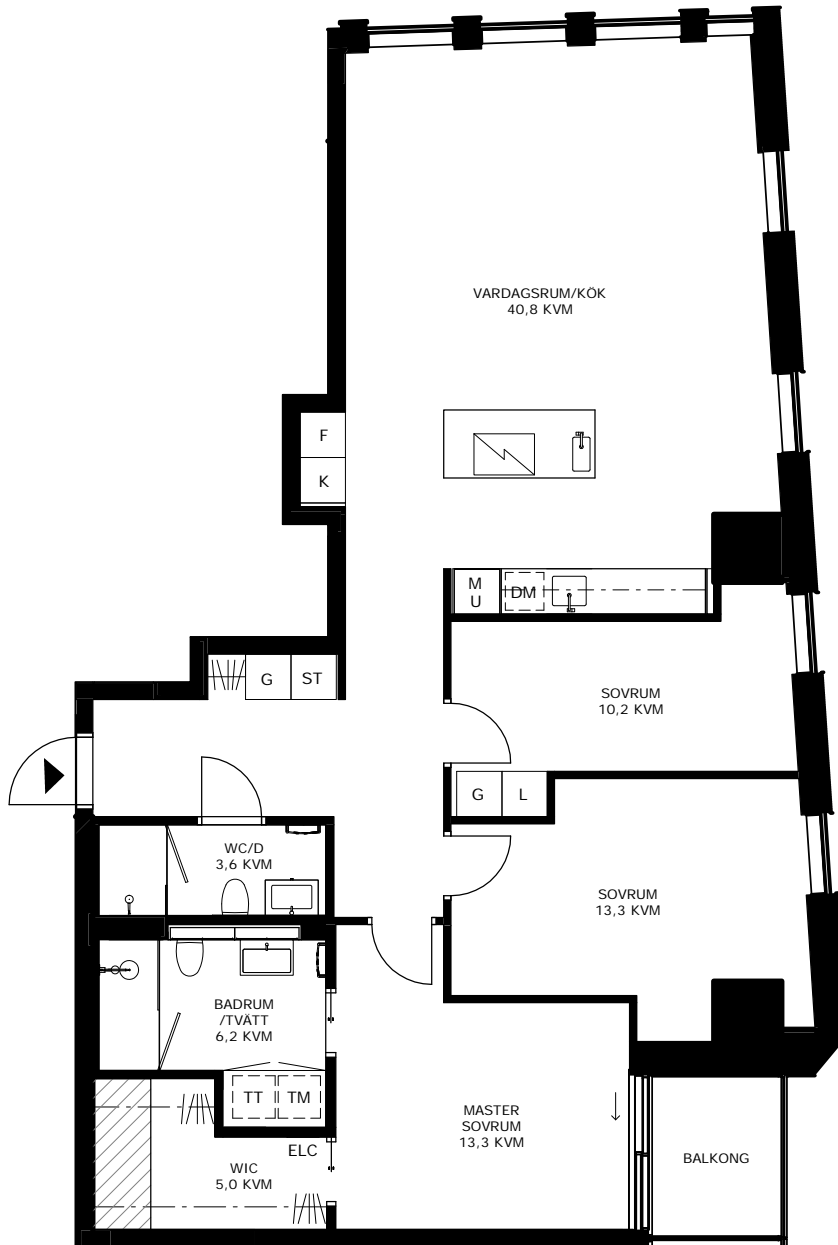

4 ROK  
108,5 KVM  
PLAN 57  
LGH 6704

# KARLATORNET GÖTEBORG

☐ Förrådsyta i lägenhet:  
1,5 kvm av totalt 4 kvm

<b>G</b> GARDROB	<b>DM</b> DISKMASKIN
<b>L</b> LINNESKÅP	<b>☐</b> INDUKTIONSHÄLL
<b>ST</b> STÅDSKÅP	<b>K/F</b> KOMBINERAD KYL OCH FRYS
<b>TM</b> TVÄTTMASKIN	<b>K</b> KYL
<b>TT</b> TORKTUMLARE	<b>F</b> FRYS
<b>KM</b> KOMBIMASKIN	<b>M</b> MIKRO I VÄGGSKÅP
<b>ELC</b> ELCENTRAL/TEKNIK	<b>U</b> UGN OCH MIKRO I HÖGSKÅP
<b>☐</b> KLÄDFÖRVARING/ HÄTTHYLLA	<b>HS</b> HÖGSKÅP
<b>VL</b> VÄDRINGSLUCKA	

PLAN 57

DATUM: 24 MARS 2021  
MED RESERVATION FÖR TRYCKFEL OCH EVENTUELLA ÄNDRINGAR.