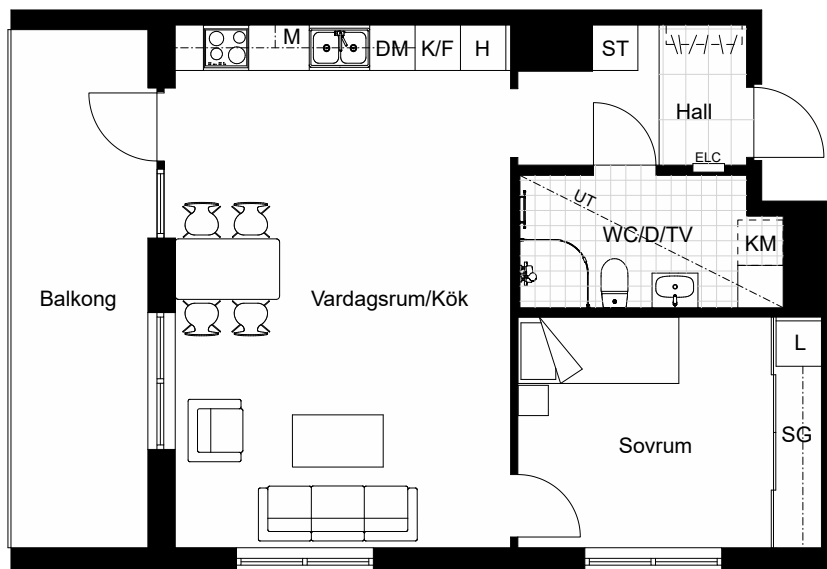

 Linneskåp

 Kombimaskin

 Elcentral

 Hatthylla

 Överskåp

 Skjuddörr garderob

 Undertak

Takhöjd = 2,5 m

BH anger bröstningshöjd* på fönster.
Bröstningshöjd är 0,55 m om inget
annat anges.

*Bröstningshöjd = höjd från golv till
underkant fönster.