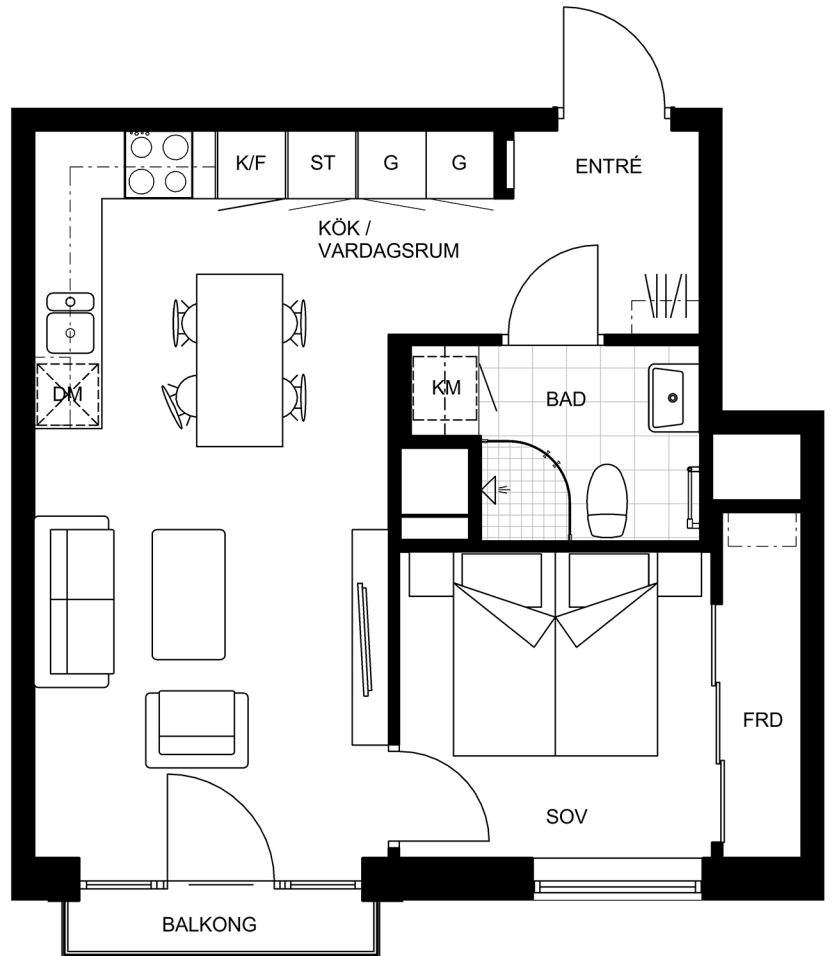

Balder Kryddgården

2 RoK 40 kvm

FÖRLKARINGAR

ST	Städsåp	DM	Diskmaskin
G	Garderob	Hatthylla	
Spis med håll		Översåp	
K/F	Kyl/Frys	Handdukstork	
FRD	Förråd	KM	Kombinerad Tvått/Tork

Planlösningen är preliminär och vi förbehåller oss rätten till ändringar.

Omfattning och storlek på schakt kan komma att justeras.

Ytor är ungefärliga

UPPRÄTTAD: 2021-12-07

1403 | 1597-1162

HUS D
Våning 4

ANTAL RUM
2 Rum och kök

BOYTA
40 kvm

SITUATIONSPLAN

PLATS