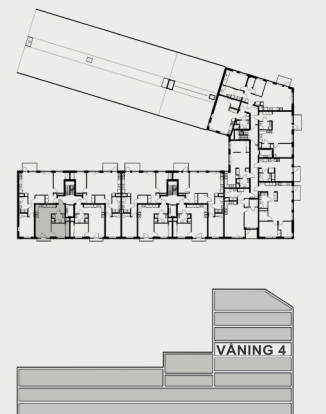

Balder Kryddgården

2 RoK 40 kvm

FÖRLKARINGAR

ST	Städsåp	DM	Diskmaskin
G	Garderob	Hatthylla	
Spis med håll		Översåp	
K/F	Kyl/Frys	Handdukstork	
FRD	Förråd	KM	Kombinerad Tvått/Tork

Planlösningen är preliminär och vi förbehåller oss rätten till ändringar.

Omfattning och storlek på schakt kan komma att justeras.

Ytor är ungefärliga

UPPRÄTTAD: 2021-12-07

1403 | 1597-1162

HUS D
Våning 4

ANTAL RUM
2 Rum och kök

BOYTA
40 kvm

SITUATIONSPLAN