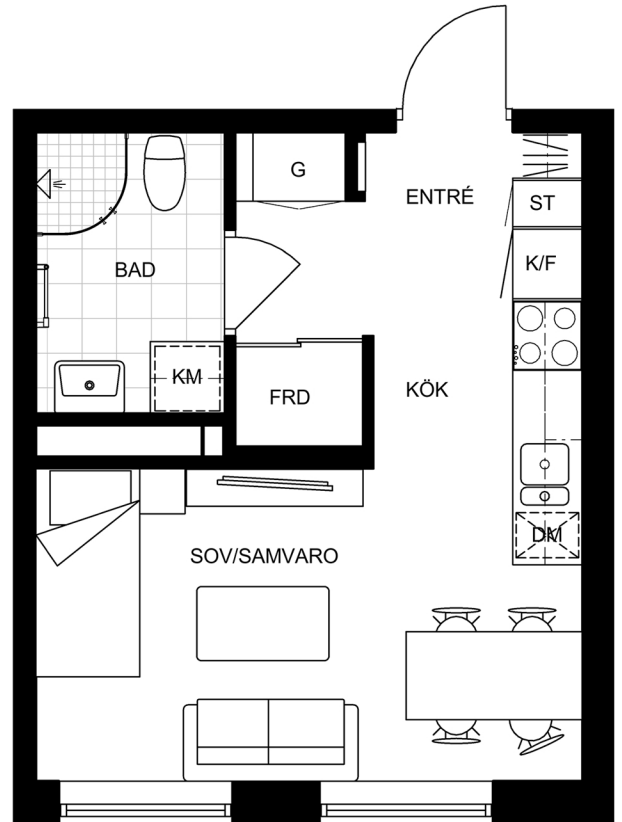

Balder Kryddgården

1 RoK 26 kvm

FÖRLKARINGAR

ST	Städsåp	DM	Diskmaskin
G	Garderob		Hatthylla
	Spis med håll		Översåp
K/F	Kyl/Frys		Handdukstork
FRD	Förråd	KM	Kombinerad Tvått/Tork

Planlösningen är preliminär och vi förbehåller oss rätten till ändringar.

Omfattning och storlek på schakt kan komma att justeras.

Ytor är ungefärliga

UPPRÄTTAD: 2021-12-07

1203 | 1597-1007

HUS A
Våning 2

ANTAL RUM
1 Rum och kök

BOYTA
26 kvm

SITUATIONSPLAN

PLATS