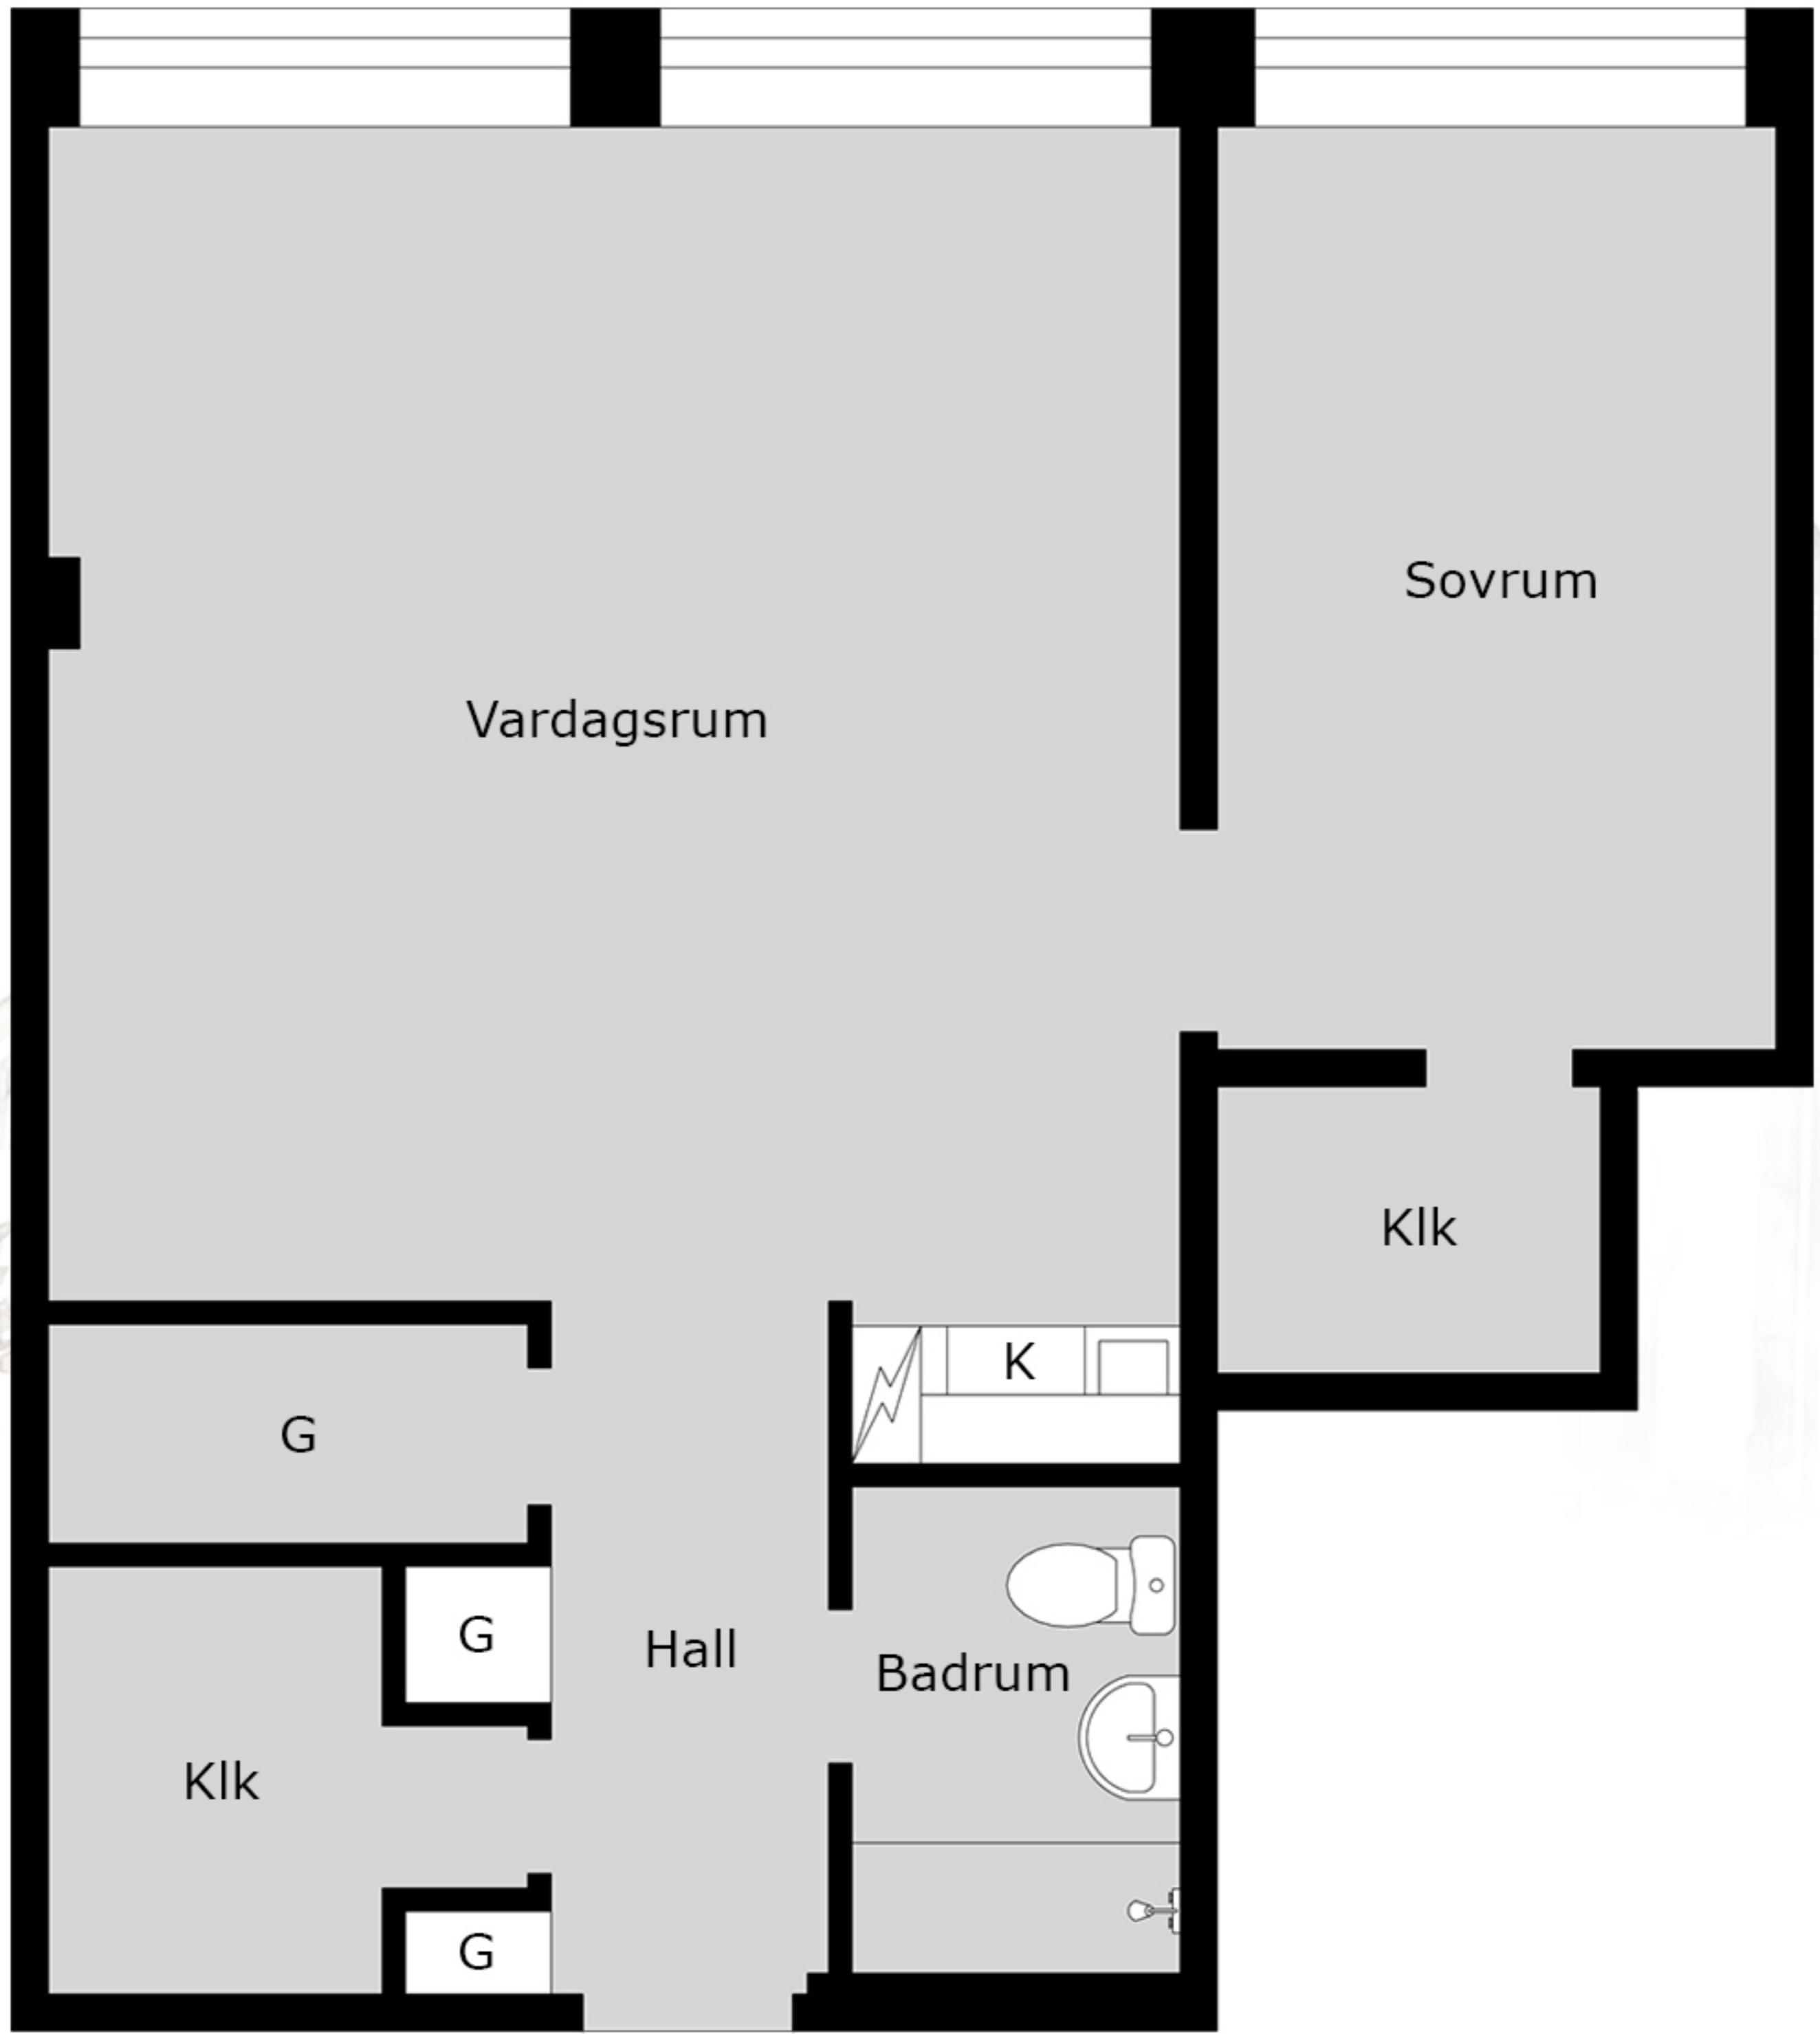

O BAL DER

Studentgatan 5
50 kvm
1924-1024

Med reservation för avvikelser. Planskissen är ej skalenlig